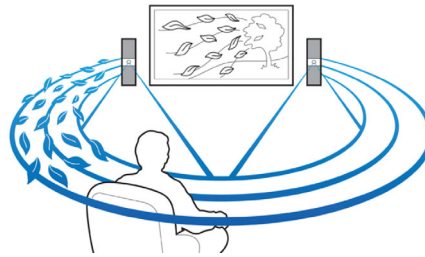

Kristalhelder geluid

Crystal Clear Sound voor fantastische zuiverheid en realiteit

Uw iPod/iPhone afspelen en opladen

Geniet van uw favoriete muziek tijdens het opladen van uw iPod/iPhone! Sluit eenvoudig uw iPod/iPhone met de USB-kabel aan op de USB-poort van het home cinema-systeem. Zo laadt uw iPod/iPhone op tijdens het afspelen en

kunt u genieten u van uw muziek en zonder dat u zicht zorgen hoeft te maken of de accu van uw Apple-apparaat leeg raakt.