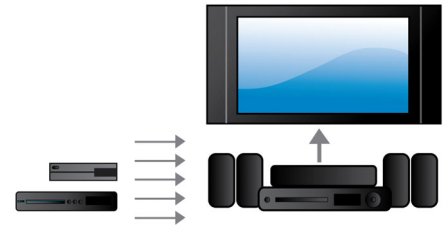

500 W RMS-vermogen

Het RMS-vermogen van 500 W levert geweldig geluid voor films en muziek

Ingebouwde Wi-Fi

Dankzij de ingebouwde Wi-Fi kunt u genieten van allerlei populaire onlineservices. U sluit uw home cinema gewoon rechtstreeks op uw thuisnetwerk aan. U hebt toegang tot fantastische websites met films, foto's, infotainment en andere onlinecontent speciaal voor uw TV.

kunt u genieten u van uw muziek en zonder dat u zicht zorgen hoeft te maken of de accu van uw Apple-apparaat leeg raakt.

HDMI x 2

Geniet van levensechte 3D-weergave en Crystal Clear 5.1- of 7.1-audio, gewoon door de audio-uitgang van onze speler aan te sluiten op uw niet-3D AV-ontvanger.