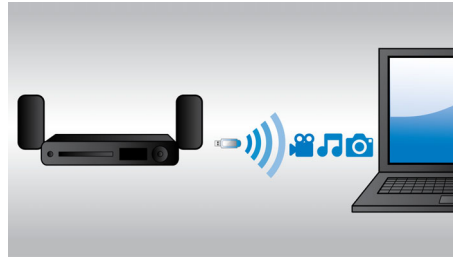

Nog meer genieten van al uw entertainment

- Full HD 3D Blu-ray voor een overweldigende 3D-filmervaring
- Draadloos muziek van uw muziekapparaten streamen via Bluetooth
- Ingebouwde Wi-Fi om draadloos van uw aangesloten media te genieten
- Aansluiten op HDMI x 2 voor geweldige beeld- en geluidskwaliteit
- Internetradio voor het genot van onlineradiozenders
- Afspelen en opladen van uw iPod/iPhone via USB

Ontworpen voor de perfecte thuisbioscoop

- Intuïtief afspelen en volumeregeling met bediening via touchscreen

PHILIPS

Kenmerken

Full HD 3D Blu-ray

Ga volledig op in 3D-films in uw eigen woonkamer met deze Full HD 3D-TV. Active 3D maakt gebruik van de nieuwste generatie snel wisselende displays voor levensechte diepte en een realistisch beeld in 1080 x 1920 Full HD-resolutie. Met de speciale bril, waarvan het linker- en rechterglas synchroon met de wisselende beelden open en dicht gaan, wordt een Full HD 3D-effect verkregen in uw home cinema. U kunt tegenwoordig kiezen uit een uitgebreide collectie 3D-topfilms op Blu-ray. Daarnaast wordt Surround Sound bij Blu-ray niet gecomprimeerd en is het geluid bijna niet van de realiteit te onderscheiden.

500 W RMS-vermogen

Het RMS-vermogen van 500 W levert geweldig geluid voor films en muziek

Ingebouwde Wi-Fi

Dankzij de ingebouwde Wi-Fi kunt u genieten van allerlei populaire onlineservices. U sluit uw home cinema gewoon rechtstreeks op uw thuisnetwerk aan. U hebt toegang tot fantastische websites met films, foto's, infotainment en andere onlinecontent speciaal voor uw TV.