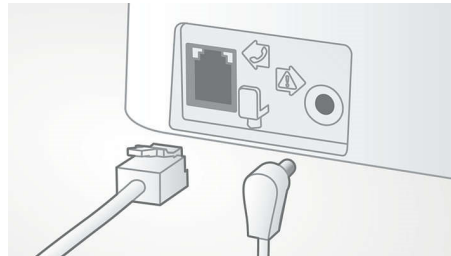

Samodejna nastavitve glasnosti

Samodejna nastavitve glasnosti odpravlja nihanja zvočnega signala, ki so lahko posledica razdalje, moči signala ali telefona klicatelja – so je zvok vedno enakomeren. Zvok okrepi ob močnih signalih in zmanjša ob močnejših, zato so pogovori vedno povsem nemoteni brez neželenih sprememb pri glasnosti zvoka.

ID klicatelja*

Včasih je dobro vedeti, kdo vas kliče, preden se oglosite. ID klicatelja vam vedno pove, kdo je na drugi strani linije.

Enostavna namestitvev

Izjemna priročnost z enostavno nastavitvijo. Enostavna namestitvev – naprava Vstavi in poženi