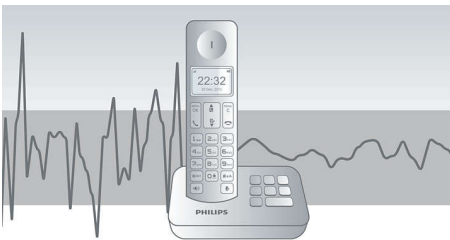

PHILIPS

Značilnosti

4,1 cm (1,6-palčni) zaslon

Jasen 4,1 cm (1,6-palčni) zaslon z osvetlitvijo ozadja

Napredni zvočni preizkusi

Kakovost zvoka telefonov DECT preizkušamo enako kot proizvajalci najsodobnejših telefonov. Z naprednim simulatorjem ušesa lahko natančno simuliramo način, na katerega ljudje dejansko zaznavajo zvok. Tako lahko naši zvočni inženirji izmerijo in natančno naravnajo frekvenčni odziv, popačenje in splošno zaznavanje zvoka ter s tem zagotovijo popolno reprodukcijo.

Samodejna nastavitve glasnosti

Samodejna nastavitve glasnosti odpravlja nihanja zvočnega signala, ki so lahko posledica razdalje, moči signala ali telefona klicatelja – so je zvok vedno enakomeren. Zvok okrepi ob močnih signalih in zmanjša ob močnejših, zato so pogovori vedno povsem nemoteni brez neželenih sprememb pri glasnosti zvoka.