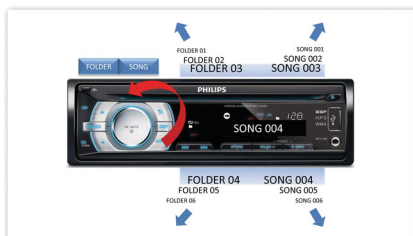

Bla etter mappe eller sang

Denne funksjonen gjør at du kan finne et spor eller album mye raskere, ved å la deg bla

gjennom sanger og mapper, som er det vanlige innholdet i USB-/SDHC-enheter. Med den dedikerte mappe/sang-knappen er kun tre enkle trinn nødvendig for å foreta et søk – trykk på mappe/sang, drei volumknappen, og trykk for å velge. Denne enkle prosessen lar deg søke gjennom musikken din raskt og enkelt, slik at du kan konsentrere deg om kjøringen.