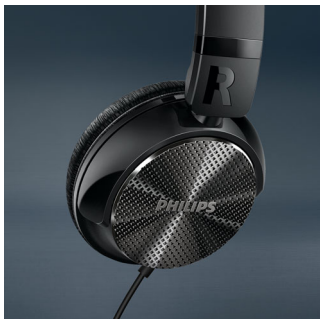

Dizajn s uzavretou zadnou časťou

Precízne navrhnuté 32 mm neodýmiové budiče spolu s uzavretým dizajnom akustického systému a tesným prekrytím ucha reprodukovujú vynikajúci a pôsobivo precízny zvuk.