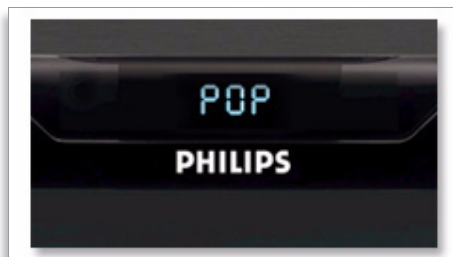

Přednosti

Připojení USB Direct

Jednoduše zapojte zařízení USB do systému a sdílejte svoji uloženou digitální hudbu a fotografie s rodinou a přáteli.

Zdůraznění basů a výšek

Vysoké a nízké frekvence jsou pro lidský sluch poměrně špatně zachytitelné ve zvukovém spektru - obzvláště při nízké hlasitosti. Aktivováním funkce Hlasitosti budou basy a výšky zesílené tak, abyste si mohli vychutnat celkově vyváženější zvukový vjem.

Digital Sound Control

Digitální nastavení zvuku DSC nabízí výběr nastavení zvuku Jazz, Rock, Pop a Classic, které můžete použít pro optimalizaci frekvenčního rozsahu různých hudebních stylů. Jednotlivé režimy používají technologii grafického ekvalizéru k automatickému nastavení zvuku tak, aby byly posíleny nejdůležitější frekvence zvuku ve zvoleném hudebním stylu. Digitální nastavení zvuku DSC vám umožňuje dosáhnout co nejlepší reprodukce hudby pomocí přesného nastavení zvukových pásem, aby odpovídaly typu přehrávané hudby.

Dynamic Bass Boost

Zvýraznění basů Dynamic Bass Boost zajišťuje maximální zážitek při poslechu hudby zvýrazněním basové složky v celém rozsahu nastavení hlasitosti – od nízké po vysokou – stačí jen stisknout tlačítko! Reprodukce basových tónů s nízkými kmitočty je obvykle při nízké hlasitosti nevýrazná. Toto omezení lze potlačit zapnutím zvýraznění basů Dynamic Bass Boost, která zvýší úroveň basů tak, aby byla zajištěna optimální reprodukce i při snížení hlasitosti.

Dolby Digital

Špičkové digitální vícekanálové zvukové standardy Dolby Digital využívají toho, jak lidské ucho přirozeně zpracovává zvuk. Proto si vychutnáte kvalitní prostorový zvuk s realistickými prostorovými posuny.