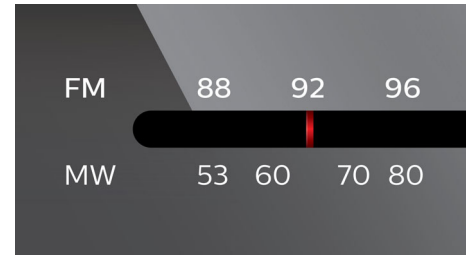

FM/MW-tuner

FM/MW (AM)-stereotuner