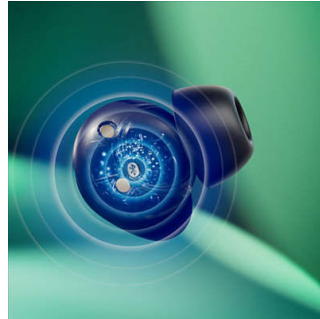

Disse ægte trådløse øretelefoner er muligvis små, men du behøver ikke skrue op for lydstyrken for at få god lyd. Tryk på den venstre øretelefon for at aktivere dynamisk bas, så du kan nyde den fulde effekt af dine foretrukne basgange, selv når du lytter ved lav lydstyrke.

Klare og tydelige opkald

Din stemme går tydeligt igennem under et opkald. En dedikeret mikrofon opfanger lyden af din stemme, mens en

støjreduktionsalgoritme dæmper noget af baggrundsstøjen.

Stabil Bluetooth-tilslutning