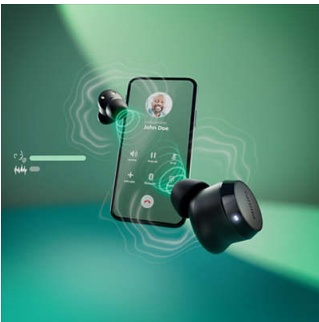

Tag musikken med. Ring op.

- Stabil Bluetooth-tilslutning
- Opladeretui, der kan være i en lomme
- IPX4-beständig mod stænk og sved

Ægte trådløse øretelefoner. Valuta for pengene, fantastisk lyd.

- Små og komfortable øretelefoner, der elsker en stor basgang
- 10 mm enheder og dynamisk basforstærkning
- Klare og tydelige opkald. De kan høre, hvad du siger

PHILIPS

Ægte trådløse hovedtelefoner

Små puder. Masser af værdi for pengene Naturlig lyd. Dynamisk bas, Opladeretui, der kan være i en lomme, Klare og tydelige opkald

Vigtigste nyheder

Små øretelefoner, fantastisk lyd

Disse ægte trådløse øretelefoner er muligvis små, men du behøver ikke skrue op for lydstyrken for at få god lyd. Tryk på den venstre øretelefon for at aktivere dynamisk bas, så du kan nyde den fulde effekt af dine foretrukne basgange, selv når du lytter ved lav lydstyrke.

Klare og tydelige opkald

Din stemme går tydeligt igennem under et opkald. En dedikeret mikrofon opfanger lyden af din stemme, mens en

støjreduktionsalgoritme dæmper noget af baggrundsstøjen.

Stabil Bluetooth-tilslutning