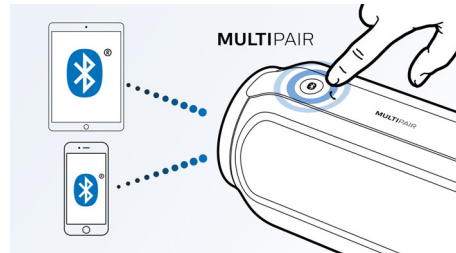

Měňte hudbu mezi 2 zařízeními

Spárujte až 2 chytrá zařízení najednou a streamujte hudbu z libovolného zařízení bez nepříjemného párování a rušení párování. Chcete-li přehrávat skladbu z jiného zařízení, pouze ji pozastavte na původním zařízení a pak pokračujte v přehrávání nové skladby na jiném zařízení. Skvělé řešení pro sdílení hudby s přáteli, na večírcích nebo jen pro přehrávání hudby uložené na různých zařízeních. Spárujte zařízení přátel i rodinných příslušníků najednou, abyste hudbu mezi sebou mohli snadněji přepínat.