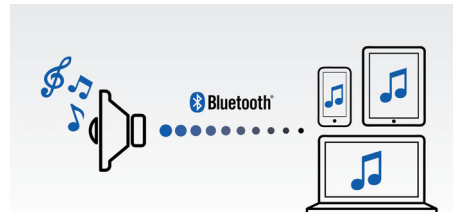

Bezdrátový přenos hudby

Rozhraní Bluetooth je bezdrátové komunikační rozhraní s krátkým dosahem, které je efektivní a zároveň energeticky úsporné. Tato technologie umožňuje snadné bezdrátové připojení mezi iPody/iPhony/iPady a dalšími zařízeními s rozhraním Bluetooth, jako jsou chytré telefony, tablety nebo dokonce notebooky. Takže můžete snadně vychutnávat svou oblíbenou hudbu, zvuk k videu nebo ke hře z reproduktoru a bezdrátově.