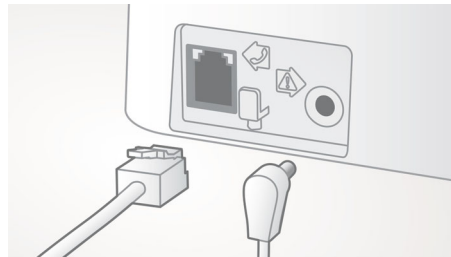

Jednoduché nastavenie

Dokonalé pohodlie vďaka jednoduchému nastaveniu. Zjednodušená inštalácia – produkt typu Plug & Play