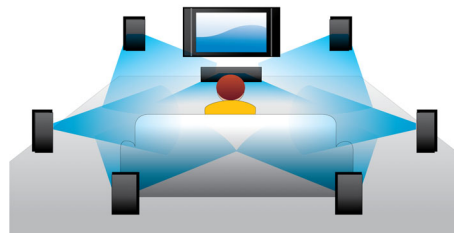

Dolby TrueHD ja DTS-HD MA

DTS-HD Master Audio ja Dolby TrueHD tarjoavat 7.1-kanavaisen äänen Blu-ray-levyiltä. Äänentoisto on käytännössä studiomasternauhan tasoa, joten kuulet taatusti äännet sellaisina kuin ne on tarkoitettu. DTS-HD Master Audio ja Dolby TrueHD täydentävät katsomis- ja kuuntelukokemuksesi.