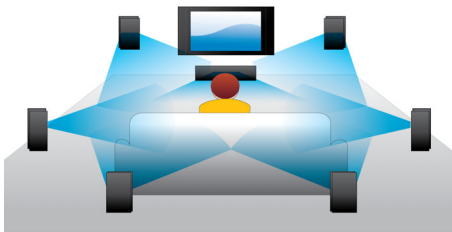

Kohokohdat

4K Ultra HD -skaalaus

Nyt voit katsoa suosikkielokuviasi ja valokuviasi ennennäkemättömällä tavalla. Tee tavallisista HD-filmeistä ja -valokuvista uskomattoman teräviä ja selkeitä 4K x 2K -versioita, jotka ovat neljä kertaa tarkempia ja saavat 4K TV:si hehkumaan BDP7750:n kuvanparannustoiminnon ansiosta.

Miracast™

Miracast™ on vertaisverkkoa käyttävä langaton näytönsiirtostandardi, joka toimii Wi-Fi Direct -yhteydellä. Sen avulla kannettavan laitteen näytön voi toistaa suuremmissa näytöissä Miracast™-sertifioidun laitteen kautta. Sertifiointi takaa sisällön toiston alkuperäisestä koodekista riippumatta, ja yksinkertaisen käyttöliittymän ansiosta toimintoa on helppo käyttää.

7.1-kanavainen Surround-ääni

Nauti erinomaisesta kuuntelukokemuksesta sisällöstä riippumatta. Katsoessasi elokuvaa

voit uppoutua toimintaan 7.1-surround-äänen ansiosta. Musiikkia kuunnellessasi et tarvitse surround-ääntä, ja järjestelmä siirtyy käyttämään 2.1-stereoääntä, jossa musiikki on parhaimmillaan. Tietysti voit aina valita tarpeen mukaan jonkin Blue-ray- ja/tai DVD-soittimessa käytettävissä olevan esimääritetyn äänitilan, kuten pelkkä stereo, 7-kanavainen stereo, Dolby TrueHD tai DTS Master Audio 7.1 -surround-ääni.

3D Blu-ray Disc -soitin

Full HD 3D saa aikaan hyvin realistisen elokuvaelämyksen luomalla syvyyden illuusion. Vasemmalle ja oikealle silmälle kuvataan eri kuvat 1920 x 1080 -täys-HD-laatusina ja toistetaan ruudussa nopeasti vuorotellen. Kun näitä kuvia katsotaan erikoislaseilla, joiden vasen ja oikea linssi on ajastettu avautumaan ja sulkeutumaan vaihtuvien kuvien mukaan, saadaan aikaan Full HD 3D -katsoelämys.