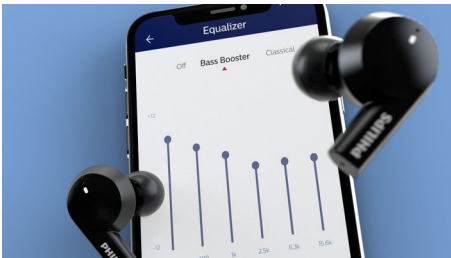

PHILIPS

Audífonos intrauditivos realmente inalámbricos
Diseño cerrado atrás con control. 8 mm Cancelación activa del ruido, Negro, Bluetooth®

TAT5505BK/00

Destacados

Diseño estilizado

Estos audífonos totalmente inalámbricos no solo lucen muy bien, también te permiten escuchar mejor tus canciones cuando estás en movimiento. La reducción híbrida y activa del ruido permite bloquear el ruido externo, por lo que hay menos obstáculos entre tú y tu música. El modo de conciencia te permite volver a conectarte al mundo.

Aplicación para audífonos de Philips

Mejora los graves. Atenúa los agudos. La aplicación para audífonos de Philips te permite encargarte de la música que escuchas. Ajusta los niveles tú mismo o elige entre los estilos de sonido predefinidos. Además, puedes cambiar