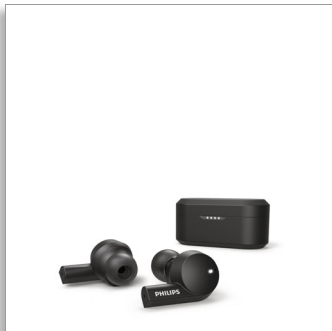

Philips
Audífonos intrauditivos
realmente inalámbricos

Diseño cerrado atrás con control.

8 mm

Cancelación activa del ruido
Negro
Bluetooth®

TAT5505BK

Tu sonido. Tu estilo.

Música o llamadas, estos audífonos realmente inalámbricos y elegantes brindan el mejor rendimiento. La reducción activa de ruido elimina el ruido de fondo y puedes personalizar el sonido con la aplicación para audífonos de Philips. Quítate un audífono para pausar la música.

El sonido que deseas

- Funda de carga. Obtén hasta 20 horas de tiempo de reproducción
- Potentes controladores de neodimio de 8 mm. Graves contundentes y sonido nítido
- Modo de conciencia. Escucha el mundo exterior cuando lo necesites
- Tubo acústico ovalado. Cubiertas de almohadillas de silicona

PHILIPS

Audífonos intrauditivos realmente inalámbricos
Diseño cerrado atrás con control. 8 mm Cancelación activa del ruido, Negro, Bluetooth®

TAT5505BK/00

Destacados

Diseño estilizado

Estos audífonos totalmente inalámbricos no solo lucen muy bien, también te permiten escuchar mejor tus canciones cuando estás en movimiento. La reducción híbrida y activa del ruido permite bloquear el ruido externo, por lo que hay menos obstáculos entre tú y tu música. El modo de conciencia te permite volver a conectarte al mundo.