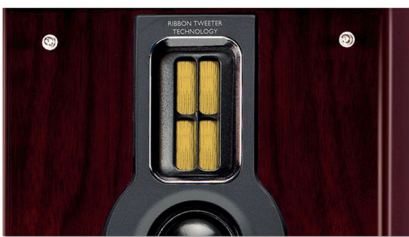

Лентови "пищялки" в микро система

Неодимовият лентов високоговорител за високи честоти е еднополюсен високоговорител за високи честоти, който дава динамичен и отчетлив звук отпред. Това е характеристика, която се използва

често в аудио системи от висок клас за възпроизвеждане на звук с изключителна ярност. Конвенционалните високоговорители за високи честоти с конуси и куполи са с намотка с насочено движение, докато еднополюсният неодимов лентов високоговорител за високи честоти излъчва високи честоти в пълен обхват от 180 градуса. Това рязко увеличава широчината на звуковия спектър при по-високите тонове и разширява зоната на "идеалното място" за възпроизвеждане на широк, кристално ясен и естествен звук дори от компактни аудио системи.