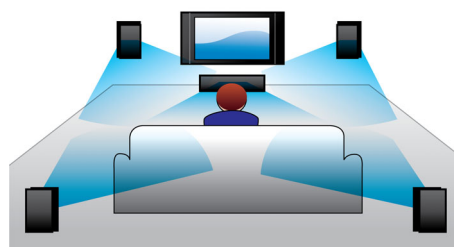

Dolby Digital

Тъй като Dolby Digital, водещият световен цифров многоканален аудио стандарт, използва начина, по който човешкото ухо естествено обработва звука, вие

възприемате аудио със съраунд звук и превъзходно качество с реалистично пространствено подсказване.