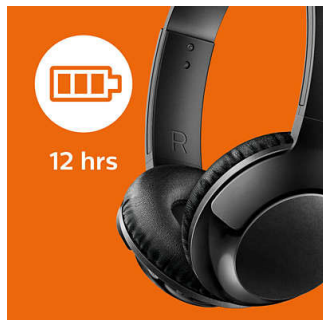

Casque avec micro sans fil supra-aural
HP 32 mm/concep. arrière fermée Supra-aural, Coussinets confortables, Pliage à plat

SHB3075BK/00

Points forts

12 heures d'autonomie

Les 12 heures d'autonomie vous permettent d'écouter de la musique toute la journée.