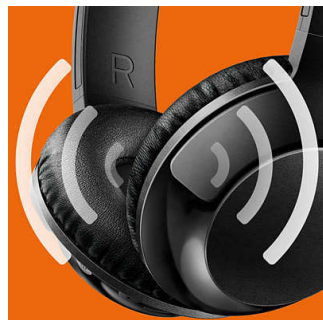

Des basses puissantes

Les haut-parleurs spécialement optimisés associés aux événements reproduisent fidèlement les fréquences ultra basses pour vous offrir une signature acoustique BASS+ unique.