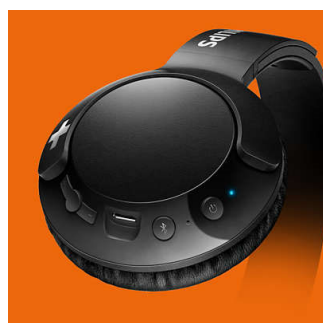

### Réglable

Conçu pour un maintien optimal, le casque BASS+ est doté de coques pivotantes et d'un arceau réglable pour s'adapter à tous.

### Boutons de commande

Les boutons de commande situés au niveau de la coque droite vous permettent de contrôler

la musique et les appels téléphoniques d'une simple pression.