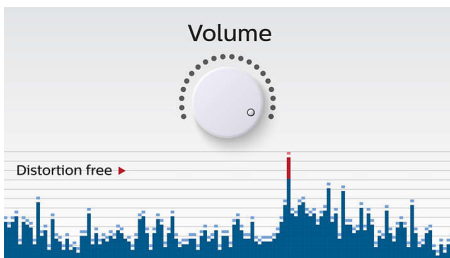

Dizajniran za uporabu dok ste u pokretu

- Ugrađena punjiva baterija za reprodukciju glazbe gdje god se nalazili

PHILIPS

Istaknute značajke

Bežično usmjerenje glazbe

Bluetooth je tehnologija bežične komunikacije kratkog dometa koja je izdržljiva i energetski učinkovita. Tehnologija omogućava jednostavnu bežičnu vezu s uređajima iPod/iPhone/iPad ili drugim Bluetooth uređajima, kao što su pametni telefoni, tableti ili čak prijenosna računala. Tako na ovom zvučniku jednostavno možete uživati u omiljenoj glazbi, zvuku videozapisa ili igri.

Funkcija Anti-clipping

Funkcija Anti-Clipping omogućava glasniju reprodukciju glazbe čija kvaliteta ostaje visoka,

čak i kada je razina napunjenosti baterije niska. Prihvaća niz ulaznih signala, od 300 mV do 1000 mV i štiti zvučnike od oštećenja uslijed izobličenja. Ova ugrađena funkcija nadzire glazbene signale kako oni prolaze kroz pojačalo te zadržava vršne vrijednosti unutar raspona pojačala, sprječavajući izobličenje zvuka koje uzrokuje clipping (ograničavanje amplitude signala, rezanje) bez narušavanja glasnoće. Mogućnost prijenosnog zvučnika da reproducira vršne vrijednosti u glazbi smanjuje se zajedno s razinom napunjenosti baterije, ali funkcija Anti-Clipping smanjuje vršne vrijednosti uzrokovane niskom razinom baterije, održavajući glazbu bez izobličenja.