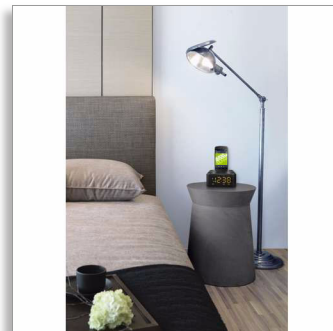

Philips
bežična priključna stanica
sa zvučnikom

Bluetooth®

za Android
FM
6 W

AS170

Usmjeravajte glazbu i punitite Android telefon

Uživajte u savršenom zvuku dok zvučnik AS170 brzo puni vaš Android telefon. Kompatibilan je sa svim uređajima s omogućenom značajkom Bluetooth za jednostavno usmjeravanje glazbe. Čak vas i budi pjesmama s radija.

Elegantan i kompaktan

- Elegantan i kompaktan dizajn omogućava smještanje na bilo koji noćni ormarić
- Prikaz sata za jasan prikaz vremena
- Dvostruki alarm koji vas i vašeg partnera može probuditi u različito vrijeme
- Uz funkciju automatskog isključivanja lako ćete utonuti u san slušajući omiljenu glazbu