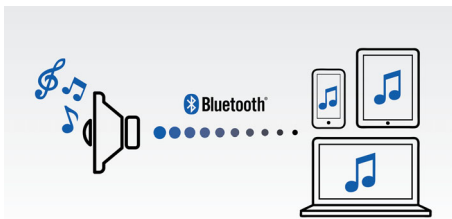

Jednostavna uporaba

- FlexiDock naprednog dizajna pruža mogućnost priključivanja bilo kojeg Android telefona
- Jednostavni čarobnjak za Bluetooth uparivanje za Android telefone
- Punitite drugi mobilni uređaj putem USB priključka

PHILIPS

Istaknute značajke

FlexiDock

Philips FlexiDock poboljšane verzije ima mikro USB priključak, savršen za bilo koji Android telefon. Mehanizam za priključivanje odlično pristaje bilo kojem Android telefonu, zahvaljujući glatkom i zaobljenom rubu priključka. Pruža maksimalnu prilagodljivost. Jednostavno gurnite priključak ulijevo ili udesno, ili ga okrenite kako bi odgovarao bilo kojem položaju ili orijentaciji mikro USB priključka na telefonu. Ta ekstremna prilagodljivost prva je takve vrste, osmišljena za Android telefone različitih proizvođača koji nemaju standardni položaj i orijentaciju mikro USB priključka.

Bežično usmjeravanje glazbe

Bluetooth je tehnologija bežične komunikacije kratkog dometa koja je izdržljiva i energetski učinkovita. Tehnologija omogućava jednostavnu bežičnu vezu s uređajima iPod/iPhone/iPad ili drugim Bluetooth uređajima, kao što su pametni telefoni, tableti ili čak prijenosna računala. Tako na ovom zvučniku