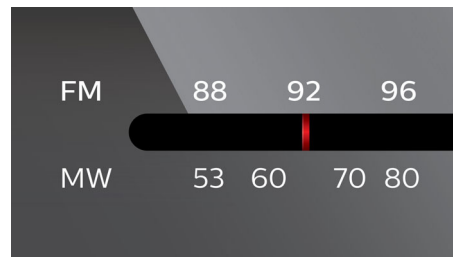

FM/MB-tuner

FM/MB-stereotuner (AM)

Line-in-tilslutning

MP3 line-in-tilslutning giver mulighed for direkte afspilning af MP3-indhold via dit lydssystem. Ved blot at slutte din bærbare MP3-afspiller til lydsystemet via det indbyggede line-in-stik kan du nyde enestående lyd kvalitet, mens du afspiller din yndlingsmusik fra din bærbare MP3-afspiller.

Specifikationer

Lydafspilning

- Afspilningsmedie: CD, CD-R, CD-RW
- Diskafspilningstilstande: hurtigt frem/tilbage, søg efter næste/foregående spor, repeat/shuffle/program

Tuner/modtagelse/transmission

- Tunerbånd: FM, mW
- Antenne: FM-antenne

Lyd

- Lydforbedring: Dynamisk basforstærkning
- Lydsystem: stereo
- Lydstyrke: drejeknap (analog)
- Udgangseffekt: 2 x 1 W RMS

Højtalere

- Antal indbyggede højttalere: 2
- Højtalergitterets finish: metal

Tilslutningsmuligheder

- MP3 Link: 3,5 mm stereo linjeudgang

Strøm

- Batteritype: C-størrelse (LR14)
- Batterispænding: 1,5 V
- Batterier: 6
- Strømtype: AC-indgang

Tilbehør

- Kabler/tilslutning: netledning
- Andet: Brugervejledning
- Garanti: Garanticertifikat

Komfort

- Loader-type: top

Mål

- Bruttovægt: 2 kg
- Dybde (emballage): 264 mm
- Højde (emballage): 155 mm
- Bredde (emballage): 284 mm
- Vægt: 1,6 kg
- Hovedenhedens dybde: 245 mm
- Hovedenhedens højde: 123 mm
- Hovedenhedens bredde: 262 mm

Udgivelsesdato
2015-01-22

Version: 1.0.3

12 NC: 8670 000 59059
EAN: 87 12581 52030 4

© 2015 Koninklijke Philips N.V.
Alle rettigheder forbeholdes.

Specifikationerne kan ændres uden varsel. Varemærker tilhører Koninklijke Philips N.V. eller deres respektive ejere.

www.philips.com