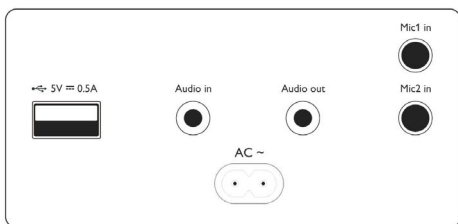

Размери на продукта

- Височина: 30.6 см
- Ширина: 30 см
- Дълбочина: 30 см
- Тегло: 5.94 кг

Акcesoари

- Акcesoари в комплекта: Захранващ кабел за променлив ток, Ръководство за бърз старт, Гаранционна карта, Гаранционна карта за безопасност