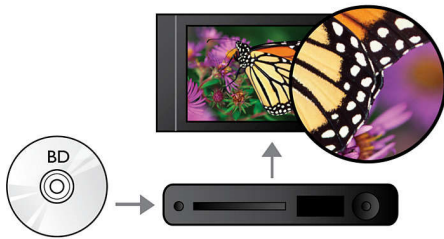

Philips
Blu-ray Disc-/DVD-Player

DivX Plus HD

USB 2.0 Media Link
DVD Video-Upscaling

BDP2900

Genuss ultrascharfer Filme in HD

mit RealMedia-Videowiedergabe

Mit dem BDP2900 haben sie Filme noch nie besser gesehen. Er liefert unglaublich scharfe Bilder in Full HD 1080p von Blu-ray-Discs, während DVD-Upscaling eine HD-ähnliche Videoqualität bietet.

Mehr hören

- Dolby TrueHD für HiFi-Sound

Mehr sehen

- DVD Video-Upscaling auf 1080p über HDMI für Bilder in annähernder HD-Qualität
- Blu-ray Disc-Wiedergabe für gestochen scharfe Bilder in Full HD, 1080p
- 1080p bei 24 Bilder/Sek. für kinogleiche Bilder
- Zertifiziertes DivX Plus HD für High Definition DivX-Wiedergabe
- Untertitelverschiebung für Breitbild ohne fehlende Untertitel

Mehr genießen

- Genießen Sie all Ihre Filme und Ihre Musik von CDs und DVDs
- EasyLink zur Steuerung aller HDMI-CEC-Geräte über eine einzige Fernbedienung
- Genießen Sie mit BD-Live (Profil 2.0) Blu-ray-Bonusmaterial im Internet
- USB 2.0 zur Video-/Musikwiedergabe von USB-Flash-/Festplattenlaufwerken

PHILIPS

Besonderheiten

Wiedergabe von Blu-ray Discs

Blu-ray Discs können hochauflösende Daten wie Fotos mit einer Auflösung von 1920 x 1080, die für hochauflösende Bilder steht, speichern. Szenen werden zum Leben erweckt, indem Details hervorstechen, Bewegungen flüssig werden und Bilder kristallklar sind. Blu-ray bietet zudem unkomprimierten Surround-Sound – so wird Ihr Klangerlebnis unglaublich wirklichkeitsgetreu. Die hohe Speicherkapazität von Blu-ray Discs ermöglicht auch den Einbau interaktiver Funktionen. Nahtlose Navigation während der Wiedergabe und andere spannende Funktionen wie Pop-up-Menüs bringen eine neue Dimension in das Home Entertainment.