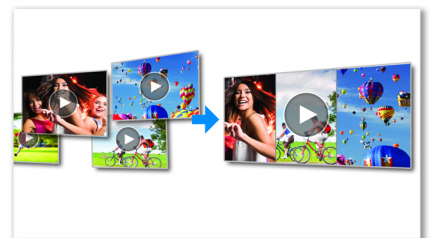

Εγγραφή διπλής μορφής

Τα βίντεο Full HD είναι ιδανικά για παρακολούθηση σε τηλεοράσεις HD. Ωστόσο, σε περίπτωση που θέλετε να στείλετε το βίντεο μέσω email ή να το μοιραστείτε διαδικτυακά, το μεγάλο σε μέγεθος αρχείο HD θα πρέπει να συμπιεστεί και να μετατραπεί σε μια μορφή κατάλληλη για αποστολή μέσω email. Η βιντεοκάμερα σας απαλλάσσει από αυτή την ταλαιπωρία προσφέροντας εγγραφή διπλής μορφής. Ενεργοποιήστε τη λειτουργία και τα βίντεό σας θα εγγράφονται ταυτόχρονα σε δύο μορφές: Full HD (1080p) και QVGA (240p) για αποστολή μέσω email. Έτσι, μπορείτε να απολαμβάνετε στο έπακρο τα βίντεό σας σε μια τηλεόραση HD, αλλά και να τα μοιράζεστε άμεσα στο Διαδίκτυο.

Ταχεία αποτύπωση

Φτιάξτε μια γρήγορη σύνοψη των βίντεο που έχετε δημιουργήσει, με το πάτημα ενός κουμπιού. Η ταχεία αποτύπωση εξάγει αυτόματα τα καλύτερα σημεία από τα πιο πρόσφατα βίντεο και τα τοποθετεί στη σειρά, ως σύνοψη των εγγραφών σας. Δείτε αμέσως το περιεχόμενο των βίντεο ή χρησιμοποιήστε τη σύνοψη απλώς για να θυμηθείτε τα βίντεό σας. Το μόνο που πρέπει να κάνετε, είναι να επιλέξετε "Γρήγορη αποτύπωση" στη βιντεοκάμερα. Ποτέ δεν ήταν τόσο εύκολο να ζωντανέψετε τις αναμνήσεις σας!