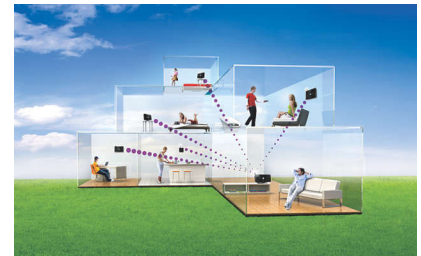

Music Follows Me

Mit dieser Funktion können Sie Ihre Lieblingsmusik in jedem Raum zuhause hören, ohne dass Sie einen bestimmten Titel für die Wiedergabe neu suchen müssen. Auf Tastendruck begleitet Sie Ihr Lieblingstitel auf Schritt und Tritt überall zuhause.