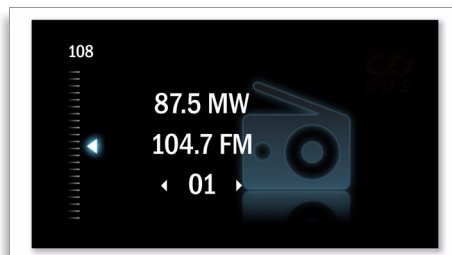

Stereofonní tuner VKV/SV

Stereofonní tuner VKV/SV