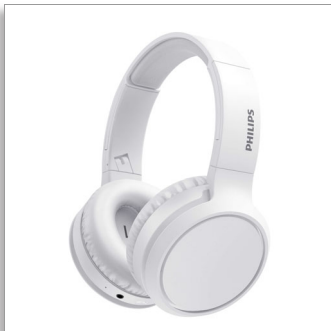

Philips
Draadloze hoofdtelefoon

40 mm drivers/gesloten
achterkant

Lichtgewicht
Compact opvouwbaar
Tot 29 uur afspeeltijd

TAH5205WT

Voel de bas

Zet hem op en voel die bas! Deze draadloze over-ear koptelefoon heeft een Bass Boost-knop voor een dieper basgeluid. U krijgt tot 29 uur speeltijd, snel opladen en een stabiele Bluetooth-verbinding. U zult geen beat missen.

Grootse, diepe bas

- Krachtige neodymium-drivers van 40 mm. Bass Boost-knop.
- 15 minuten opladen voor 4 uur extra afspeeltijd
- 29 uur afspeeltijd. Opladen via USB-C.
- Ontwerp voor over het oor met gesloten achterkant. Geweldige geluidsisolatie.

PHILIPS

Draadloze hoofdtelefoon
40 mm drivers/gesloten achterkant Lichtgewicht, Compact opvouwbaar, Tot 29 uur afspeeltijd

TAH5205WT/00

Kenmerken

BASS Boost-knop

Deze over-ear-koptelefoon heeft krachtige akoestische neodymium-drivers van 40 mm die helder geluid en een rijke bas bieden. Als u nog meer bas wilt, drukt u gewoon op de Bass Boost-knop. U voelt direct het verschil.

kunt u deze koptelefoon ook bekabel gebruiken.

Lichtgewicht, gewatteerde hoofdband

Deze on-ear-koptelefoon is verkrijgbaar in stijlvolle matte kleurpatronen en heeft een gewatteerde hoofdband die zo licht is dat u hem nauwelijks voelt. Op de zachte oorschelpen staat duidelijk aangegeven welke voor het linker- en welke voor het rechteroor bestemd is. Ook kunt u de hoek aanpassen totdat ze precies goed aanvoelen.