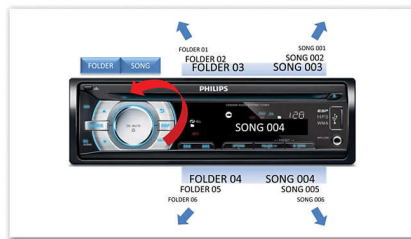

按文件夹或歌曲浏览

此功能可让您通过浏览歌曲和文件夹更快地查找曲目或专辑, 这是 USB/SDHC 设备的一般内容。使用专用文件夹 / 歌曲按钮, 只需三个简单步骤即可进行搜索 — 按文件夹 / 歌曲、旋转音量旋钮和按下选择。该简单过程让您更快速、更轻松地搜索音乐, 以便您将注意力集中在驾车上。