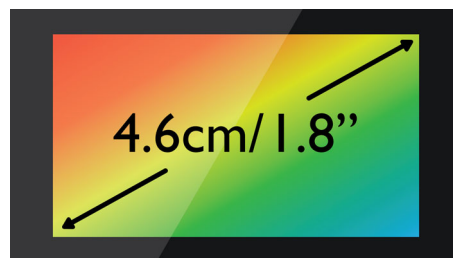

Telefonbog til 200 navne

Hav altid dine kære telefonnumre ved hånden: Gem op til 200 navne i din telefonbog.

4,6 cm (1,8") TFT-farveskærm

4,6 cm (1,8") TFT-farveskærm med høj kontrast

Ikonmenu

Med en brugervenlig, moderne ikonmenu kan du finde alt, hvad du skal bruge, på et øjeblik.