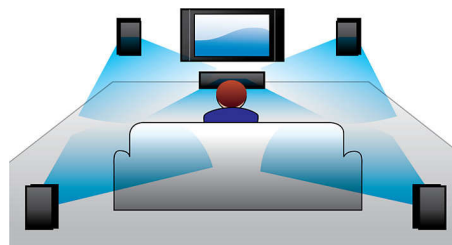

Amplification dynamique des basses

L'amplification dynamique des basses permet, d'une simple pression sur un bouton, d'apprécier votre musique au maximum, en accentuant les basses de l'enregistrement en fonction du volume (du plus bas au plus fort). À bas volume, il est en général difficile de percevoir les basses fréquences. Le système DBB permet d'augmenter le niveau des basses de façon à diffuser un son régulier, même à bas volume.

100 W RMS au total

100 W RMS au total

Réveil/mise en veille programmables

Ce radio-réveil Philips vous réveille avec la radio ou avec le buzzer. La mise en veille programmable vous permet de faire coïncider la durée d'écoute avec le temps qu'il vous faut pour vous endormir. Si vous aimez vous réveiller au son régulier du buzzer ou écouter votre chanson préférée en vous endormant, ce radio-réveil est fait pour vous.

Dolby Digital

Dolby Digital, la principale norme audio numérique multicanal, exploite la façon dont

l'oreille humaine traite les sons et offre ainsi un son Surround d'une qualité exceptionnelle, enrichi de repères spatiaux d'un grand réalisme.

Balayage progressif

Le balayage progressif double la résolution verticale de l'image. Vous obtenez ainsi des images beaucoup plus nettes. Au lieu d'envoyer la trame des lignes impaires et celle des lignes paires l'une après l'autre, le système envoie les deux trames en même temps. Une image complète, à résolution maximale, est créée instantanément. À une telle vitesse, votre œil perçoit une image plus nette ne présentant pas de structure de ligne.