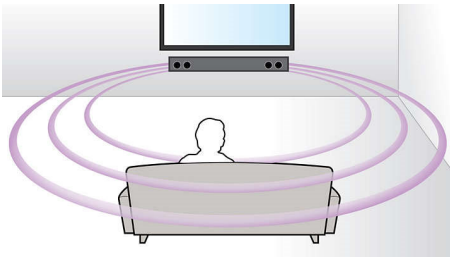

PHILIPS

Destaques

Som Virtual Surround

O som Virtual Surround da Philips proporciona um som surround rico e envolvente a partir de um sistema com menos de cinco altifalantes. Os algoritmos espaciais altamente avançados reproduzem de forma fiel as características acústicas que se verificam num ambiente de 5.1 canais ideal. Qualquer fonte estéreo de alta qualidade é transformada em som surround multicanais realista. Não precisa de comprar altifalantes, fios ou suportes de altifalantes extra para desfrutar de um som que enche qualquer divisão.