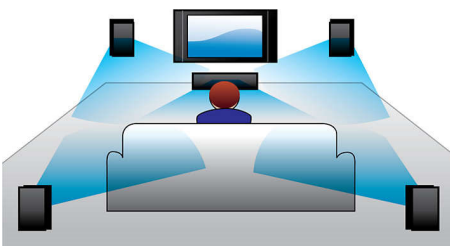

PHILIPS

Destaques

Som Virtual Surround

O som Virtual Surround da Philips proporciona um som surround rico e envolvente a partir de um sistema com menos de cinco altifalantes. Os algoritmos espaciais altamente avançados reproduzem de forma fiel as características acústicas que se verificam num ambiente de 5.1 canais ideal. Qualquer fonte estéreo de alta qualidade é transformada em som surround multicanais realista. Não precisa de comprar altifalantes, fios ou suportes de altifalantes extra para desfrutar de um som que enche qualquer divisão.

USB

Desfrute de música MP3/WMA a partir dos seus dispositivos USB portáteis

Dolby Digital

Como a Dolby Digital, a norma de áudio digital multicanal mais importante do mundo, utiliza o

modo como o ouvido humano processa naturalmente o som, você desfruta de uma impressionante qualidade de som surround com uma dimensão sonora realista.

Funciona com vários dispositivos

Funciona c/ televisor, leitor BD/DVD, consola jogos, leitor MP3

Entrada áudio

A entrada de áudio permite-lhe reproduzir facilmente a sua música diretamente a partir do seu iPod/iPhone/iPad, leitor MP3 ou computador portátil através de uma ligação simples ao seu sistema de cinema em casa Philips. Basta ligar o seu dispositivo áudio à entrada de áudio para desfrutar da sua música com a qualidade de som superior do sistema de cinema em casa Philips.