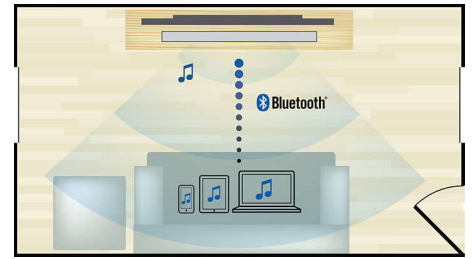

Funciona com vários dispositivos

Funciona c/ televisor, leitor BD/DVD, consola jogos, leitor MP3

Entrada áudio

A entrada de áudio permite-lhe reproduzir facilmente a sua música diretamente a partir do seu iPod/iPhone/iPad, leitor MP3 ou computador portátil através de uma ligação simples ao seu sistema de cinema em casa Philips. Basta ligar o seu dispositivo áudio à entrada de áudio para desfrutar da sua música com a qualidade de som superior do sistema de cinema em casa Philips.

Perfil de pequenas dimensões

Perfil de pequenas dimensões p/ encaixe perfeito na frente do televisor

SoundBar ultra compacto

SoundBar ultra compacto - apenas 85 cm (33") de largura

Transmissão sem fios via Bluetooth

Transmissão música sem fios via Bluetooth a partir dos dispositivos música

Sintonização FM digital

O rádio FM digital oferece novas opções de música e entretenimento ao seu altifalante SoundBar, ao seu sistema de altifalantes e ao seu sistema de cinema em casa. A procura automática está disponível para estações de rádio, por isso, procurar o seu canal favorito nunca irá demorar mais do que alguns segundos. As estações de rádio predefinidas podem ser guardadas, o que lhe oferece acesso imediato a todas as suas estações favoritas sem a necessidade de configuração manual em cada utilização.