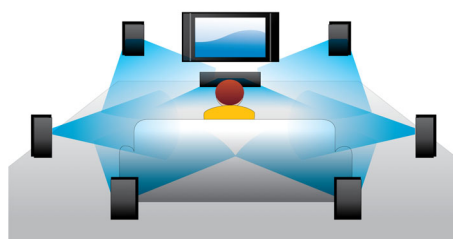

PHILIPS

In evidenza

Subtitle Shift

Subtitle Shift è una funzione aggiuntiva che consente agli utenti di regolare manualmente la posizione dei sottotitoli sullo schermo del televisore o del PC. Utilizzando il telecomando, l'utente può spostare verso l'alto e verso il basso i sottotitoli. Sugli schermi widescreen, ad esempio i TV Cinema 21:9 e i proiettori, i sottotitoli a volte vengono tagliati. Per avere una visione migliore, l'utente deve cambiare formato della schermo, inficiando la principale funzione dello schermo widescreen. Grazie alla funzione Subtitle Shift, l'utente può preservare il formato di visualizzazione e posizionare al meglio i sottotitoli sullo schermo.

Riproduzione Blu-ray

I dischi Blu-ray possono contenere dati ad alta definizione tra cui immagini con risoluzione 1920 x 1080. Le immagini prendono vita grazie a dettagli definiti, movimenti più fluidi e chiarezza di altissima qualità. Il formato Blu-ray consente anche di trasportare audio surround non compresso in modo che l'esperienza sonora sia davvero reale. L'alta capacità dei dischi Blu-ray consente anche di integrare numerose opzioni interattive. La navigazione scorrevole durante la riproduzione e altre funzioni interessanti come i menu a comparsa conferiscono un nuovo significato all'Home Entertainment.

Dolby TrueHD e DTS-HD MA

Le opzioni DTS-HD Master Audio e Dolby TrueHD offrono 7.1 canali di audio insuperabile tramite dischi Blu-ray. L'audio che viene riprodotto è praticamente identico a quello di uno studio di registrazione, quindi puoi ascoltare l'essenza del suono così come è stato creato all'origine. Le opzioni DTS-HD Master Audio e Dolby TrueHD completano la tua esperienza di intrattenimento ad alta definizione.