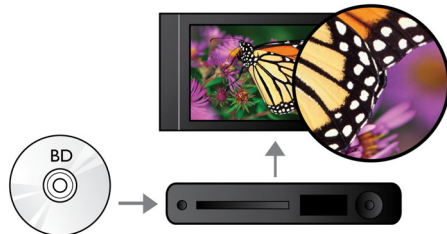

PHILIPS

In evidenza

Subtitle Shift

Subtitle Shift è una funzione aggiuntiva che consente agli utenti di regolare manualmente la posizione dei sottotitoli sullo schermo del televisore o del PC. Utilizzando il telecomando, l'utente può spostare verso l'alto e verso il basso i sottotitoli. Sugli schermi widescreen, ad esempio i TV Cinema 21:9 e i proiettori, i sottotitoli a volte vengono tagliati. Per avere una visione migliore, l'utente deve cambiare formato della schermo, inficiando la principale funzione dello schermo widescreen. Grazie alla funzione Subtitle Shift, l'utente può preservare il formato di visualizzazione e posizionare al meglio i sottotitoli sullo schermo.

Riproduzione Blu-ray

I dischi Blu-ray possono contenere dati ad alta definizione tra cui immagini con risoluzione 1920 x 1080. Le immagini prendono vita grazie a dettagli definiti, movimenti più fluidi e chiarezza di altissima qualità. Il formato Blu-ray consente anche di trasportare audio surround non compresso in modo che l'esperienza sonora sia davvero reale. L'alta capacità dei dischi Blu-ray consente anche di integrare numerose opzioni interattive. La navigazione scorrevole durante la riproduzione e altre funzioni interessanti come i menu a comparsa conferiscono un nuovo significato all'Home Entertainment.

Dolby TrueHD e DTS-HD MA

Le opzioni DTS-HD Master Audio e Dolby TrueHD offrono 7.1 canali di audio insuperabile tramite dischi Blu-ray. L'audio che viene riprodotto è praticamente identico a quello di uno studio di registrazione, quindi puoi ascoltare l'essenza del suono così come è stato creato all'origine. Le opzioni DTS-HD Master Audio e Dolby TrueHD completano la tua esperienza di intrattenimento ad alta definizione.