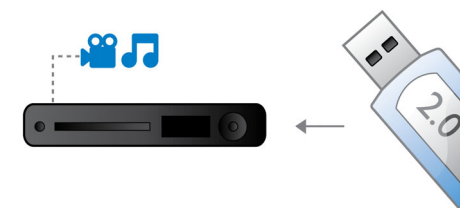

Dolby TrueHD e DTS-HD MA

Le opzioni DTS-HD Master Audio e Dolby TrueHD offrono 7.1 canali di audio insuperabile tramite dischi Blu-ray. L'audio che viene riprodotto è praticamente identico a quello di uno studio di registrazione, quindi puoi ascoltare l'essenza del suono così come è stato creato all'origine. Le opzioni DTS-HD Master Audio e Dolby TrueHD completano la tua esperienza di intrattenimento ad alta definizione.

BD-Live (profilo 2.0)

BD-Live amplia ancora di più il mondo dell'alta definizione. Ricevi contenuti aggiornati collegando il lettore Blu-ray Disc a Internet. Ti aspettano novità interessanti come contenuti esclusivi da scaricare, eventi live, chat in tempo reale, giochi e shopping online. Tieniti sempre aggiornato con la riproduzione Blu-ray Disc e la funzione BD-Live

Risoluzione 1080p a 24 fps

Fai entrare il cinema nel tuo salotto con filmati a 24 fotogrammi al secondo. I film originali

sono tutti registrati a questa velocità conferendo un'atmosfera e una nitidezza alle immagini mai vista prima. I lettori Blu-ray Philips sono dotati di una tecnologia che consente di ottenere la velocità di 24 fps direttamente dai dischi Blu-ray, con immagini incredibili simili a quelle che si vedono al cinema che ti lasceranno a bocca aperta.

Collegamento Hi-Speed USB 2.0

Il sistema Universal Serial Bus, o USB, è un protocollo standard che viene utilizzato per collegare semplicemente PC, periferiche e apparecchi elettrici. Le periferiche USB ad alta velocità consentono una velocità massima di trasferimento di 480 Mbps, rispetto ai 12 Mbps dei vecchi dispositivi USB. Grazie al collegamento Hi-Speed USB 2.0, basta collegare la tua periferica USB, selezionare il film, il file musicale o la foto e iniziare subito la riproduzione.