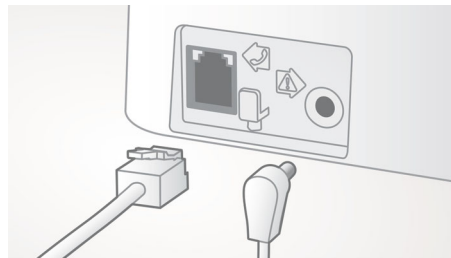

Helppo ottaa käyttöön

Helppo asennus ja vaivaton käyttö.
Yksinkertainen asennus - Plug & Play -tuote