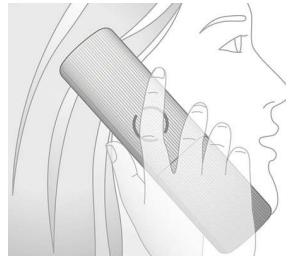

Na hrbtni strani slušalke je posebna tekstura za dodatno udobje in boljši prijem.

Tihi način