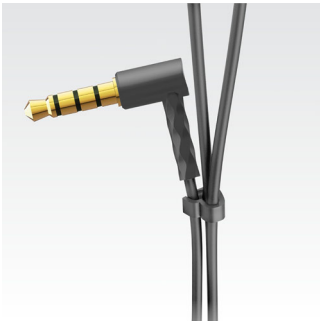

### 配搭堅固的金屬外殼

Philips SHE9105 耳筒配備優質驅動器及精心製作的金屬外殼，著重細節之餘為您獻上純淨音色。橢圓形音管和 3 款耳塞可供選擇，確保配戴舒適，而內置咪高風讓您在音樂和通話之間輕鬆切換。

#### 隨時候命

- 防纏繞滑桿設計，讓電線都井然有序
- 耐用的 Flexi-Grip 連線設計，提供堅固的連線功能
- 帶咪高風的線控遙控，讓您方便接聽電話及收聽音樂

# PHILIPS

帶咪高風耳筒  
8.6 毫米驅動器 / 半開放式背面結構 入耳式

### 防纏繞滑桿

聰明的防纏繞滑桿設計，只需順電線整理，即可讓兩邊耳筒的電線井然排列，從此免卻電線纏繞的麻煩。