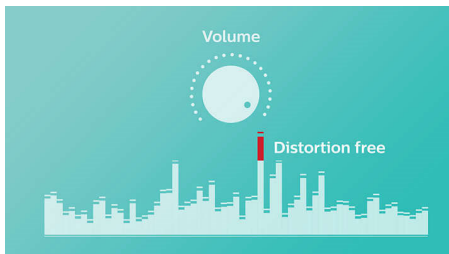

draadloze draagbare luidspreker
4 W, 8 uur Groot Bluetooth-bereik, Waterbestendig, stofdicht, Meegeleverde USB-draagband

BT3900W/00

Kenmerken

Krachtige driver

De Everplay-luidspreker geeft een krachtig geluid uit een slanke behuizing, met behulp van een groot verspreidingsoppervlak van de bas. De luidspreker is ontwikkeld voor gevoeligheid en stabiliteit, met een papieren kegel met aluminium stofkapje voor een vloeiend reactievermogen en verbeterde hoge tonen.

Basradiatoren

De Everplay-luidspreker geeft een krachtig geluid uit een compacte behuizing, met behulp van een groot verspreidingsoppervlak van de bas. Dit zorgt voor extra Bass Boost en een dieper basgeluid.

Anti-clipping-functie

Met de anti-clipping-functie kunt u muziek luider afspelen zonder dat de hoge kwaliteit verloren gaat, zelfs wanneer de batterij bijna leeg is. De functie is compatibel met verschillende ingangssignalen van 300 mV tot 1000 mV en beschermt uw luidsprekers tegen schade door vervorming. Met deze ingebouwde functie wordt het muzieksignaal gecontroleerd wanneer het door de versterker gaat en worden pieken binnen het bereik gehouden, zodat audiovervorming door clipping wordt voorkomen zonder het volume te beïnvloeden. Hoe lichter de batterij, hoe minder muzikale pieken een draagbare luidspreker kan voortbrengen, maar dankzij de anti-clipping-functie worden pieken door een bijna lege batterij verminderd en blijft uw muziek vervormingsvrij.