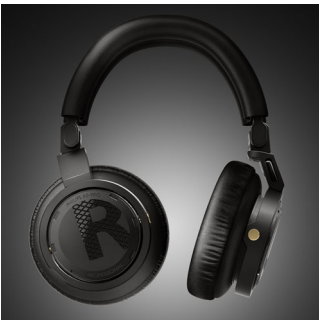

Accessoires idéaux pour les DJ

- 3 tailles de coussinets remplaçables selon l'utilisation

PHILIPS

Points forts

Haut-parleurs de 50 mm pour la prise en charge de 3 500 mW

Ces haut-parleurs performants de 50 mm sont conçus pour la prise en charge d'une puissance de 3 500 mW, quelle que soit la source. Le son est clair, dynamique et sans distorsion, même à des volumes élevés ou lorsque la puissance d'entrée audio est importante.

Coques pivotant à 90 degrés

Conçues pour les DJ professionnels, les coques de ce casque pivotent à 90°, ce qui permet d'écouter facilement d'une oreille pendant que vous mixez vos pistes. La charnière a aussi son utilité dans un contexte plus quotidien, lorsque vous souhaitez prêter temporairement attention aux sons extérieurs.

Charnière en aluminium

Le Philips A5-PRO allie résistance et maintien exceptionnel. Avec ses finitions anodisées résistantes et sa structure en aluminium légère et robuste, il est idéal dans l'environnement actif des DJ.