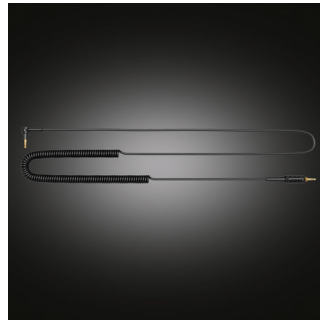

Coques pivotant à 90 degrés

Conçues pour les DJ professionnels, les coques de ce casque pivotent à 90°, ce qui permet d'écouter facilement d'une oreille pendant que vous mixez vos pistes. La charnière a aussi son utilité dans un contexte plus quotidien, lorsque vous souhaitez prêter temporairement attention aux sons extérieurs.

Charnière en aluminium

Le Philips A5-PRO allie résistance et maintien exceptionnel. Avec ses finitions anodisées résistantes et sa structure en aluminium légère et robuste, il est idéal dans l'environnement actif des DJ.

Conception arrière fermée

La conception arrière fermée isole des bruits extérieurs.

Câble extensible jusqu'à 4,7 m

Bénéficiez d'une plus grande liberté de mouvement avec ce câble de 1,3 m dont la section en spirale lui permet de s'étendre à 4,7 m. Elle réduit la tension subie par les composants lorsque vous tirez sur le câble, et vous permet de bénéficier d'une longueur importante en évitant les nœuds.