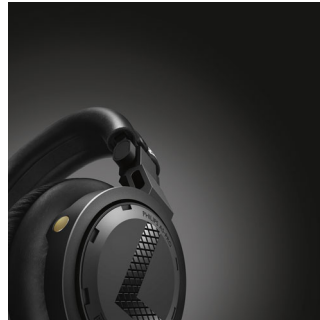

Pour les DJ et les professionnels du son

- Reproduction sonore fidèle à la source
- Haut-parleurs de 50 mm conçus pour la prise en charge d'une puissance de 3 500 mW
- Excellente isolation phonique adaptée aux environnements bruyants
- Conception arrière fermée avec coussinets supra-auraux à isolation phonique

Accessoires idéaux pour les DJ

- 3 tailles de coussinets remplaçables selon l'utilisation

PHILIPS

Points forts

Haut-parleurs de 50 mm pour la prise en charge de 3 500 mW

Ces haut-parleurs performants de 50 mm sont conçus pour la prise en charge d'une puissance de 3 500 mW, quelle que soit la source. Le son est clair, dynamique et sans distorsion, même à des volumes élevés ou lorsque la puissance d'entrée audio est importante.

Coques pivotant à 90 degrés

Conçues pour les DJ professionnels, les coques de ce casque pivotent à 90°, ce qui permet d'écouter facilement d'une oreille pendant que vous mixez vos pistes. La charnière a aussi son utilité dans un contexte plus quotidien, lorsque vous souhaitez prêter temporairement attention aux sons extérieurs.

Charnière en aluminium

Le Philips A5-PRO allie résistance et maintien exceptionnel. Avec ses finitions anodisées résistantes et sa structure en aluminium légère et robuste, il est idéal dans l'environnement actif des DJ.