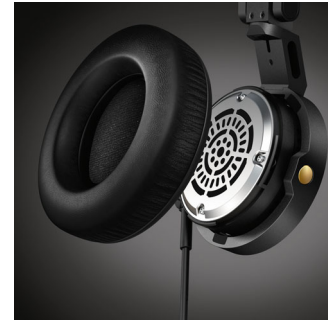

Coussinets ultraconfortables

Les matériaux du casque ont été soigneusement sélectionnés pour apporter un confort longue durée et d'excellentes performances audio. Les coussinets respirants haute qualité sont conçus pour un maintien ergonomique optimal et pour préserver les basses tout en bloquant les bruits extérieurs.