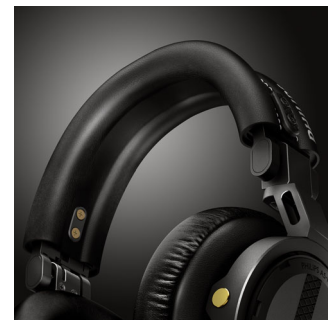

Arceau doux et confortable

L'arceau doux matelassé procure un confort longue durée.