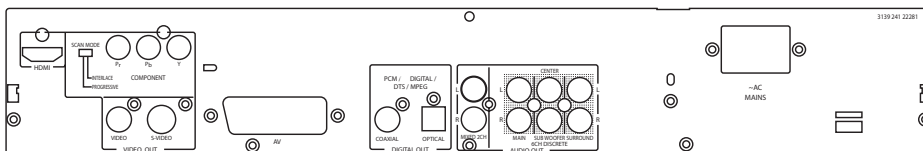

CD-uppsamling till DSD

DSD-uppsamling är en ljudbearbetningsteknik för att konvertera och förstärka signalen från en standardljud-CD så att ljudet blir klart och mjukt.

Avancerad bashantering

Med funktionen för avancerad bashantering kan användaren finjustera basfunktioner som "cut off frequency" och "cross-over slope" för att få bästa möjliga basklang, oavsett rummets storlek och typ av utrustning.

HDMI för enkel AV-anslutning

HDMI (High Definition Multimedia Interface) är en direkt digitalanslutning för digital HD-video och digitalt flerkanalsljud. Eftersom det inte görs någon konvertering till analoga signaler överförs perfekta bilder och högkvalitativt ljud helt befriat från brus. HDMI är fullständigt bakåtkompatibel med DVI (Digital Video Interface).

Enkel AV-anslutning

HDMI (High Definition Multimedia Interface) är en direkt digitalanslutning för såväl högupplöst digitalvideo som digitalt flerkanalsljud. Genom att omvandlingen till analoga signaler elimineras får bild och ljud perfekt kvalitet, helt utan brus. HDMI är helt bakåtkompatibel med DVI.

Publiceringsdatum 2007-12-07

Version: 3.0

12 NC: 8622 810 12504
EAN: 87 10895 89538 5

© 2007 Koninklijke Philips Electronics N.V.
Med ensamrätt.

Specifikationerna kan ändras utan föregående meddelande. Alla varumärken tillhör Koninklijke Philips Electronics N.V. eller sina respektive ägare.

www.philips.com