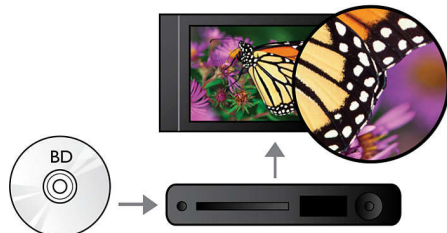

Przeżyj więcej

- Dotykowe elementy sterujące zapewniają łatwą obsługę
- Ciesz się filmami i muzyką z płyt CD i DVD
- Funkcja EasyLink umożliwia sterowanie wszystkimi urządzeniami HDMI CEC przy użyciu jednego pilota.
- Szybkie złącze USB 2.0 zapewnia odtwarzanie filmów i utworów muzycznych przechowywanych w pamięci flash USB
- BD-Live (Profil 2.0) zapewnia wiele radości z przeglądania dodatkowej zawartości płyt Blu-ray

PHILIPS

Zalety

Przenoszenie napisów

Funkcja przenoszenia napisów pozwala użytkownikowi przenieść napisy ręcznie na dowolną część ekranu telewizora lub komputera. Za pomocą pilota zdalnego sterowania użytkownik może przenieść napisy w górę lub w dół ekranu. W przypadku ekranu panoramicznego, np. w formacie kinowym 21:9 lub w przypadku projektorów, zdarza się, że nie wyświetlają się całe napisy. Aby były widoczne, trzeba wtedy najczęściej zmienić format wyświetlania obrazu, co psuje cały efekt oglądania. Dzięki funkcji przenoszenia napisów nie trzeba zmieniać proporcji ekranu, a napisy są wyświetlane w całości.

Odtwarzanie płyt Blu-ray

Płyty Blu-ray to nośniki danych wysokiej rozdzielczości, w tym zdjęć w formacie 1920 x 1080, który charakteryzuje obrazy w pełnej jakości HD. Dzięki temu sceny oglądane na ekranie wyglądają jak prawdziwe, a płynne odtwarzanie ruchu i krystalicznie czysty obraz zapierają dech. Technologia Blu-ray zapewnia również nieskompresowany i nieprawdopodobnie realistyczny dźwięk przestrzenny. Duża pojemność płyt Blu-ray