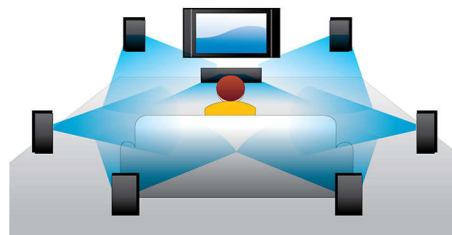

Dolby TrueHD i DTS-HD MA

Formaty DTS-HD Master Audio oraz Dolby TrueHD wydobywają z płyt Blu-ray 7.1-kanalowy dźwięk przestrzenny doskonałej jakości. Odtwarzany dźwięk jest niemalże niemożliwy do odróżnienia od wersji studyjnej, tak więc słyszysz dokładnie to, co było zamysłem twórców. Formaty DTS-HD Master Audio oraz Dolby TrueHD stanowią wspaniałe uzupełnienie Twoich wrażeń z rozrywki w jakości HD.