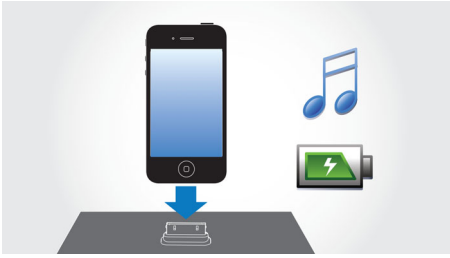

Kenmerken

Uw iPod/iPhone afspele en opladen

Geniet van uw favoriete MP3-muziek terwijl u uw iPod/iPhone oplaadt! U kunt uw draagbare apparaat rechtstreeks aansluiten op het entertainmentsysteem met dock. Zo kunt u luisteren naar uw favoriete muziek in perfecte geluidskwaliteit. Het dock laadt bovendien uw iPod/iPhone op tijdens het afspele. U kunt dus van uw muziek genieten zonder u zorgen te maken dat de batterij van uw draagbare speler leegraakt. Als u uw draagbare apparaat in het entertainmentsysteem met dock plaatst, wordt het automatisch opgeladen.