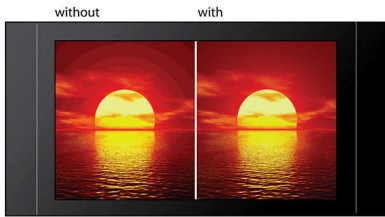

Repere

Procesare video pe 12 biți/108 MHz

Convertorul video digital-analogic pe 12 biți este un produs superior care păstrează toate detaliile și calitatea imaginii inițiale. Acesta afișează nuanțe subtile și asigură o tranziție uniformă între culori, generând o imagine intensă și naturală. Limitările convertorului digital-analogic obișnuit, pe 10 biți, devin sesizabile mai ales dacă sunt utilizate ecrane mari sau proiectoare.