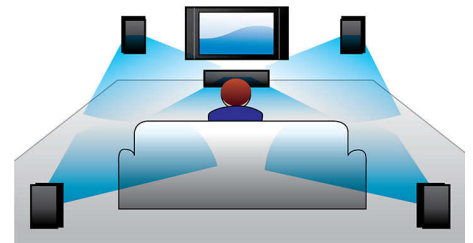

Scanare progresivă

Scanarea progresivă dublează rezoluția verticală a imaginii pentru claritate semnificativ îmbunătățită. În loc să trimită mai întâi semicadrul cu linii impare, urmat de semicadrul cu linii pare, ambele semicadre sunt scrise în același timp. Este creată instantaneu o imagine completă, de rezoluție maximă. La această viteză, ochiul uman percepe o imagine mai clară, fără a distinge structura liniilor.

USB Direct

Conectați, pur și simplu, echipamentul USB la sistem și partajați muzica și fotografiile digitale stocate împreună cu familia și prietenii.

Digital Sound Control

Digital Sound Control vă oferă posibilitatea de a preseta modurile Jazz, Rock, Pop sau Clasic pentru optimizarea intervalelor de frecvențe pentru diferite stiluri muzicale. Fiecare mod folosește o tehnologie de egalizare pentru reglarea automată a balansului și amplificarea celor mai importante frecvențe pentru respectivul stil de muzică. Nu în ultimul rând, Digital Sound Control vă permite să vă bucurați din plin de muzica preferată, reglând balansul în funcție de stilul de muzică ascultat.

Dynamic Bass Boost

Dynamic Bass Boost optimizează frecvențele joase în funcție de volum, prin simpla apăsare a unui buton. De obicei, frecvențele joase ale basului se pierd când volumul este diminuat.

Pentru a contracara acest efect, funcția Dynamic Bass Boost amplifică nivelul basului, pentru ca dumneavoastră să vă puteți bucura de un sunet consistent chiar și atunci când reduceți volumul.

Dolby Digital

Deoarece Dolby Digital, standardul audio multi-canal digital cel mai bun din lume, utilizează modul natural în care urechea procesează sunetele, veți avea parte de sunet surround de cea mai bună calitate, cu repere spațiale reale.