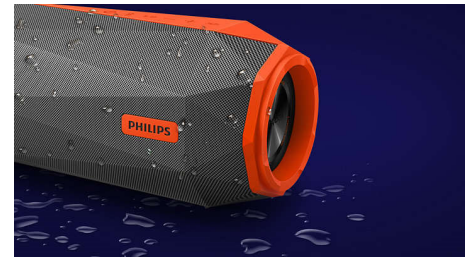

Didelė galia

„Philips ShoqBox SB500“ sukurtas tam, kad skleistų stiprų ritmą gatvėse. Per nešiojamąjį „Bluetooth“ garsiakalbį jis skleidžia didžiulį garsą. Pagamintas iš tvirtų, aukštos kokybės užsakomųjų medžiagų „ShoqBox“ perteikia neįtikėtina garsią 30 W bendrą išėjimo galią. SB500 yra integruotas aukštesnio lygmens signalų apdorojimas, kuris stebi ir reguliuoja signalą, kad būtų gaunamas geriausias garsas bet kokių garsų. Jis perteikia pakankamai dinamišką, galingą ir didžiulį garsą, kad drebintų bet kurį gatvės vakarėlį.

SB500M/00

Tinka naudoti lauke

Atsparus vandeniui, smūgiams ir vakarėliams. SB500 ištvers viską. Jis įvertintas IPX7, jį galima nardinti į vandenį iki 1 metro gylį 30 min. Tad galite jį naudoti duše arba paplūdimyje. SB500 taip pat ištverė „kankinimų kameros“ testą, kuriuo buvo įrodyta, kad jis atlaiko smūgius ir toliau pašėlusiai groja.