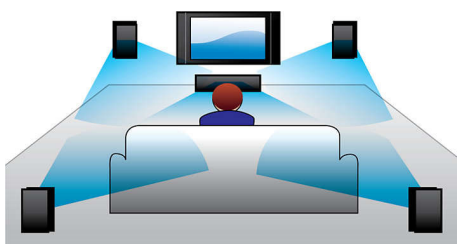

Dolby TrueHD и DTS-HD

Dolby TrueHD и DTS-HD Master Audio Essential осигуряват най-качествения звук от вашите Blu-ray дискове.

Възпроизвежданото аудио практически не се отличава от студийния маъстринг, така че чувате точно това, което авторите са искали да чуят. Dolby TrueHD и DTS-HD Master Audio Essential допълват цялостното ви развлечение с висока детайлност.