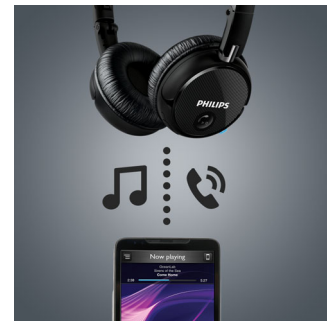

Bluetooth-tekniikka

Yhdistä kuulokkeet pariiliitoksella mihin tahansa Bluetooth-laitteeseen ja nauti selkeästä äänestä langattomasti. Voit jatkaa musiikin kuuntelua myös akun virran loppuessa – liitä vain virtajohto pistorasiaan.

Suljettu malli

Suljettu takaosa eristää musiikin ympäristön äänistä, joten kuulet kaikki yksityiskohdat ja täyteläisen basson juuri sellaisina kuin ne on tarkoitettu.

Helppokäyttöinen NFC-pariiliitos

NFC-pariiliitoksen ansiosta Bluetooth-kuulokkeet on helppo yhdistää mihin tahansa Bluetooth-laitteeseen yhdellä kosketuksella.

Puhelut ja musiikki langattomasti

Yhdistä vain kuulokkeet älylaitteeseen Bluetooth-yhteydellä ja nauti selkeästä äänentoistosta musiikissa ja puheluissa ilman hankalia johtoja. Helppokäyttöisillä painikkeilla hallitset musiikkia sekä saapuvia ja soitettuja puheluita yhdellä painikkeen painalluksella.