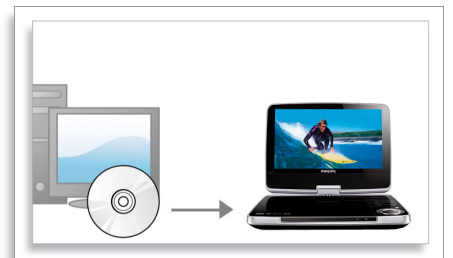

DivX®-sertifioitu

DivX®-tuen avulla voit nauttia DivX®-koodatusta videokuvasta. DivX-mediaformaatti on MPEG4-perusteinen videopakkaustekniikka, jonka avulla voit tallentaa isoja tiedostoja (kuten elokuvia, trailereita ja musiikkivideoita) esimerkiksi CD-R/RW-levyille ja DVD-levyille.