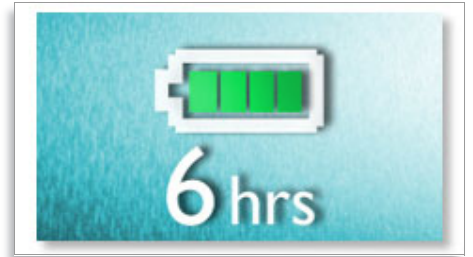

Jopa 6 tuntia elokuvatoistoa

Philips-soittimessa on kiinteä ladattava akku. Voit nauttia yhdellä latauksella kuuden tunnin ajan elokuvista, valokuvista ja musiikista. Soittimen lataaminen on helppoa - liitä vain virtajohto pistorasiaan.