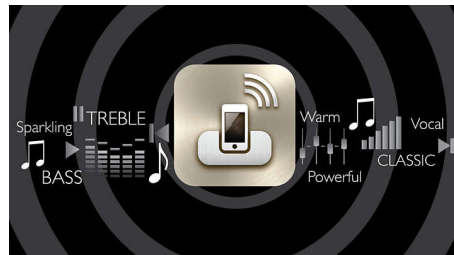

FullSound™

La technologie FullSound exclusive à Philips utilise le tout dernier traitement numérique du signal pour un rendu musical fidèle. Le contenu musical est analysé et optimisé de façon dynamique pour vous offrir une expérience musicale riche en détails et chaleur.

Technologie sans fil AirPlay

La technologie AirPlay vous permet de diffuser sans fil, sur votre station d'accueil Philips Fidelio et sur n'importe quel haut-parleur compatible AirPlay de votre domicile, l'intégralité de votre collection musicale iTunes stockée sur votre ordinateur, votre iPhone, votre iPad ou votre iPod touch. Il vous suffit de vous assurer que les haut-parleurs sont bien connectés à votre réseau Wi-Fi. AirPlay vous donne même la possibilité de diffuser la musique simultanément sur l'ensemble des haut-parleurs chez vous pour que les morceaux que vous aimez tant vous accompagnent dans toutes les pièces.

Application SoundStudio

Écoutez la musique très précisément comme vous en avez envie grâce à l'application SoundStudio qui vous donne les pleins pouvoirs. Elle vous permet en effet de personnaliser toutes les facettes du son grâce à des options intuitives accessibles sur votre iPhone. Vous pouvez ainsi déterminer avec une incroyable précision la qualité sonore qui vous convient pour rendre justice à vos chansons préférées. Et ce n'est pas tout, car SoundStudio vous permet aussi d'écouter des milliers de stations de radio Internet du monde entier pour enrichir encore votre univers musical.