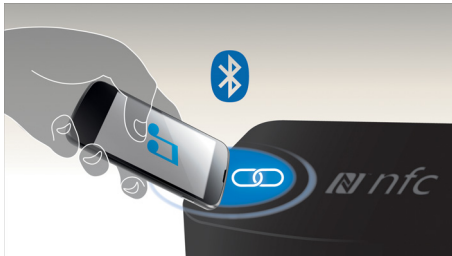

- Sistemul de boxe Bass Reflex oferă un sunet de bas puternic, mai profund
- Dynamic Bass Boost pentru bas profund și dramatic
- Putere totală de ieșire 10 W RMS

PHILIPS

Repere

Transmite muzică prin Bluetooth™

Bluetooth este o tehnologie de comunicare wireless pe rază scurtă, durabilă și eficientă energetic. Tehnologia permite conectarea wireless ușoară la iPod/iPhone/iPad sau alte dispozitive Bluetooth, precum smartphone-uri, tablete sau chiar laptopuri. Astfel vă puteți bucura cu ușurință de muzica și sunetele preferate de la clipuri video sau jocuri, wireless, cu această boxă.

Tehnologie NFC

Sincronizați dispozitive Bluetooth fără nicio problemă, cu tehnologia NFC (Near Field Communications), dintr-o singură atingere. Este suficient să atingeți smartphone-ul sau tableta cu funcția NFC activată în zona NFC a unei boxe pentru a porni boxa, a iniția sincronizarea Bluetooth și streaming-ul de muzică.

Sistem de boxe Bass Reflex

Sistemul Bass Reflex facilitează obținerea unui bas puternic și profund, utilizând incinte de dimensiuni mici. Se diferențiază de sistemul convențional printr-un tub acustic suplimentar, aliniat acustic la woofer, pentru optimizarea redării frecvențelor joase. Rezultatul este un sunet controlat mai profund și cu mai puține distorsiuni. Sistemul funcționează prin rezonanța masei de aer din tubul de bas. În combinație cu difuzorul, sistemul amplifică frecvențele joase furnizând un bas puternic, de calitate.