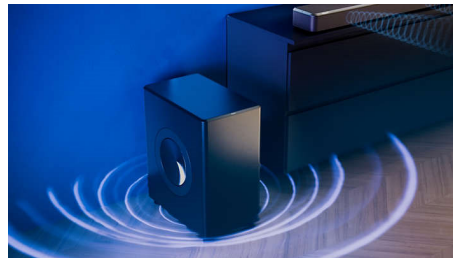

Bas inteligent

Când acest subwoofer Fidelio FW1 este asociat cu un soundbar, boxe sau un televizor Philips*, experiența este îmbunătățită. Subwooferul recunoaște dispozitivul cu care este asociat și preia automat controlul asupra celor mai joase frecvențe, lăsând componentele asociate să se axeze pe sunetele medii și înalte. Rezultatul: sunet mai bogat și mai detaliat.