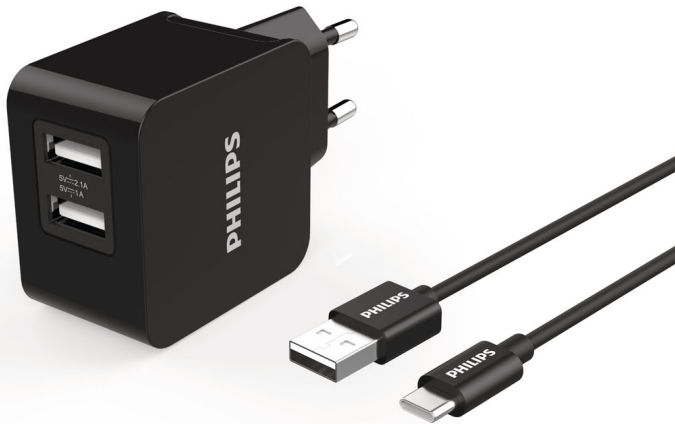

## Mimořádně rychlá nástěnná nabíječka

Duální USB včetně kabelu USB-C

Pomocí této nástěnné nabíječky s celkovým výstupem 3,1 A a dvěma porty USB snadno nabijete svá zařízení. Dodávána se samostatným kabelem USB-C.