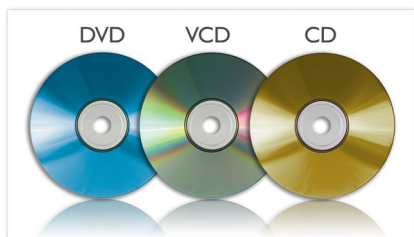

DVD, DVD+/-RW, (S)VCD, CD

Philipsov prenosni DVD-predvajalnik je združljiv s skoraj vsemi razpoložljivimi ploščami DVD in CD na trgu. DVD, DVD+/-R, DVD+/-RW, (S)VCD in CD – vse lahko predvajate s svojim DVD-predvajalnikom. DVD+/-R je drug izraz za DVD-pogon, ki lahko predvaja oba od običajnih snemljivih DVD-jev.

DVD+/-RW prav tako predvaja obe standardni vrsti prepisljivih plošč.