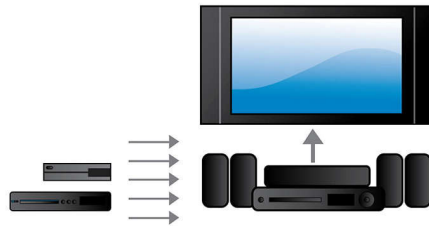

旨在增强您在家的影院体验

- 触摸屏令播放和音量控制更加直观
- 无线后置扬声器选项，令摆放井井有条

轻松享受您的所有影音娱乐

- 内置 WiFi，可让您尽情享受无线连接的媒体
- 全高清 3D 蓝光，营造宛若真实再现的 3D 电影体验
- 通过 SimplyShare 互联易享以无线方式连接和传输娱乐内容
- 连接至 HDMI x2 以享受卓越的画质和音质
- 卡拉 OK 功能让您在家中畅享演唱的乐趣
- 通过 USB 端口播放 iPod/iPhone 并为其充电
- 从音乐设备中进行蓝牙无线音乐传输

PHILIPS

产品亮点

晶晰声效

晶晰声效带来超级逼真音效和清晰度

1000W RMS 功率

1000W RMS 功率让影片和音乐呈现非凡的声音感染力

全高清 3D 蓝光

在您自己的家里，尽享 3D 全高清电视的醉人 3D 电影。主动式 3D 技术，采用最新一代的快速切换显示屏，以 1080 x 1920 全高清分辨率，洞悉现实的深度和真实细节。您可以借助带左右透镜的特殊眼镜体验 3D 影像。它自动以特定的时间打开和关闭与交替影像同步的左右透镜，在家庭影院中营造全高清的 3D 观赏体验。蓝光技术所带来的卓越 3D 电影，提供众多优质内容选择。蓝光还能够提供无压缩的环绕声，从而带给您无比真实的音频体验。

HDMI X 2

只需将播放机的音频 HDMI x2 输出插入非 3D AV 接收器的接口，即可享受栩栩如生的 3D 播放和水晶般清晰的 5.1 或 7.1 音频。

可播放 iPod/iPhone 音乐并为其充电

在为 iPod/iPhone 充电的同时享受您最爱的音乐！只需用 USB 线缆将 iPod/iPhone 连接到家庭影院系统的 USB 端口即可。这样，便可在播放音乐的同时为 iPod/iPhone 充电，您可以尽情欣赏音乐，而不必担心 Apple 设备的电池电量耗尽。

内置 WiFi

借助内置 WiFi，只需轻松将您的家庭影院直接连接到您的家庭网络，即可体验丰富多彩的流行在线服务精选。您还可以欣赏专为您电视屏幕定制的一些提供电影、图片、资讯娱乐服务和其他在线内容的最优秀网站。

蓝牙无线传输

从音乐设备中进行蓝牙无线音乐传输

Dolby TrueHD 和 DTS-HD

Dolby TrueHD 和 DTS-HD Master Audio Essential 可从蓝光光盘提供最优质的环绕声音效。所再现的音效可与剧场的音效相媲美，完全展现原声音乐的饱满和细腻。Dolby TrueHD 和 DTS-HD Master Audio Essential 让您的高清娱乐体验趋于完美。