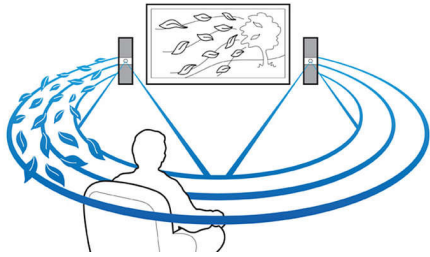

产品亮点

晶晰声效

晶晰声效带来超级逼真音效和清晰度