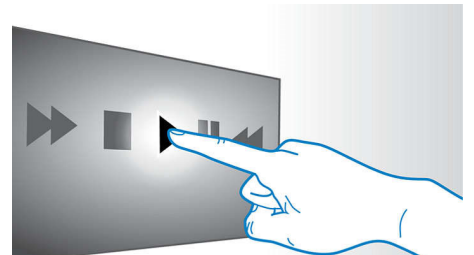

HDMI X 2

只需将播放机的音频 HDMI x2 输出插入非 3D AV 接收器的接口，即可享受栩栩如生的 3D 播放和水晶般清晰的 5.1 或 7.1 音频。

可播放 iPod/iPhone 音乐并为其充电

在为 iPod/iPhone 充电的同时享受您最爱的音乐！只需用 USB 线缆将 iPod/iPhone 连接到家庭影院系统的 USB 端口即可。这样，便可在播放音乐的同时为 iPod/iPhone 充电，您可以尽情欣赏音乐，而不必担心 Apple 设备的电池电量耗尽。

内置 WiFi

借助内置 WiFi，只需轻松将您的家庭影院直接连接到您的家庭网络，即可体验丰富多彩的流行在线服务精选。您还可以欣赏专为您电视屏幕定制的一些提供电影、图片、资讯娱乐服务和其他在线内容的最优秀网站。

蓝牙无线传输

从音乐设备中进行蓝牙无线音乐传输

Dolby TrueHD 和 DTS-HD

Dolby TrueHD 和 DTS-HD Master Audio Essential 可从蓝光光盘提供最优质的环绕声音效。所再现的音效可与剧场的音效相媲美，完全展现原声音乐的饱满和细腻。Dolby TrueHD 和 DTS-HD Master Audio Essential 让您的高清娱乐体验趋于完美。

无线后置扬声器选项

无线后置扬声器使您在摆放扬声器时十分自由和灵活。采用无干扰技术开发的无线扬声器可产生全环绕立体声，而没有难看的电线连接。

用于播放的触摸屏

借助直观的触摸屏控制，您只需轻按前面板上的触敏控件即可控制音量及其它播放选项。

规格

声音

- 音效增强: 自动音量调节器, 数码数字定向逻辑 II, 夜间模式
- 声音系统: 杜比数字 5.1, 杜比数字 Plus, 杜比 True HD, DTS 数字环绕声, DTS-HD 高分辨率音频, DTS-HD Master Audio
- 低音炮输出功率: 166 瓦
- 均衡器设置: 电影, 音乐, 原装, 新闻, 游戏
- 中置扬声器输出功率: 166 瓦
- 卫星扬声器输出功率: 4 x 166 瓦
- 总功率 RMS @ 30% THD: 1000 瓦