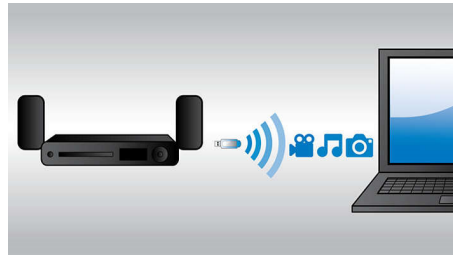

旨在增强您在家的影院体验

- 触摸屏令播放和音量控制更加直观
- 无线后置扬声器选项，令摆放井井有条

轻松享受您的所有影音娱乐

- 内置 WiFi，可让您尽情享受无线连接的媒体
- 全高清 3D 蓝光，营造宛若真实再现的 3D 电影体验
- 通过 SimplyShare 互联易享以无线方式连接和传输娱乐内容
- 连接至 HDMI x2 以享受卓越的画质和音质
- 卡拉 OK 功能让您在家中畅享演唱的乐趣
- 通过 USB 端口播放 iPod/iPhone 并为其充电
- 从音乐设备中进行蓝牙无线音乐传输

HDMI X 2

只需将播放机的音频 HDMI x2 输出插入非 3D AV 接收器的接口，即可享受栩栩如生的 3D 播放和水晶般清晰的 5.1 或 7.1 音频。

可播放 iPod/iPhone 音乐并为其充电

在为 iPod/iPhone 充电的同时享受您最爱的音乐！只需用 USB 线缆将 iPod/iPhone 连接到家庭影院系统的 USB 端口即可。这样，便可在播放音乐的同时为 iPod/iPhone 充电，您可以尽情欣赏音乐，而不必担心 Apple 设备的电池电量耗尽。

内置 WiFi

借助内置 WiFi，只需轻松将您的家庭影院直接连接到您的家庭网络，即可体验丰富多彩的流行在线服务精选。您还可以欣赏专为您电视屏幕定制的一些提供电影、图片、资讯娱乐服务和其他在线内容的最优秀网站。

蓝牙无线传输

从音乐设备中进行蓝牙无线音乐传输

Dolby TrueHD 和 DTS-HD

Dolby TrueHD 和 DTS-HD Master Audio Essential 可从蓝光光盘提供最优质的环绕声音效。所再现的音效可与剧场的音效相媲美，完全展现原声音乐的饱满和细腻。Dolby TrueHD 和 DTS-HD Master Audio Essential 让您的高清娱乐体验趋于完美。