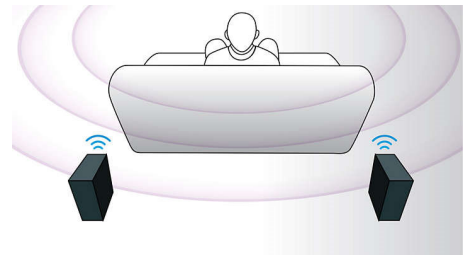

HDMI X 2

只需将播放机的音频 HDMI x2 输出插入非 3D AV 接收器的接口，即可享受栩栩如生的 3D 播放和水晶般清晰的 5.1 或 7.1 音频。

可播放 iPod/iPhone 音乐并为其充电

在为 iPod/iPhone 充电的同时享受您最爱的音乐！只需用 USB 线缆将 iPod/iPhone 连接到家庭影院系统的 USB 端口即可。这样，便可在播放音乐的同时为 iPod/iPhone 充电，您可以尽情欣赏音乐，而不必担心 Apple 设备的电池电量耗尽。

内置 WiFi

借助内置 WiFi，只需轻松将您的家庭影院直接连接到您的家庭网络，即可体验丰富多彩的流行在线服务精选。您还可以欣赏专为您电视屏幕定制的一些提供电影、图片、资讯娱乐服务和其他在线内容的最优秀网站。

蓝牙无线传输

从音乐设备中进行蓝牙无线音乐传输

Dolby TrueHD 和 DTS-HD

Dolby TrueHD 和 DTS-HD Master Audio Essential 可从蓝光光盘提供最优质的环绕声音效。所再现的音效可与剧场的音效相媲美，完全展现原声音乐的饱满和细腻。Dolby TrueHD 和 DTS-HD Master Audio Essential 让您的高清娱乐体验趋于完美。

无线后置扬声器选项

无线后置扬声器使您在摆放扬声器时十分自由和灵活。采用无干扰技术开发的无线扬声器可产生全环绕立体声，而没有难看的电线连接。

用于播放的触摸屏

借助直观的触摸屏控制，您只需轻按前面板上的触敏控件即可控制音量及其它播放选项。

规格

声音

- 音效增强: 自动音量调节器, 数码数字定向逻辑 II, 夜间模式
- 声音系统: 杜比数字 5.1, 杜比数字 Plus, 杜比 True HD, DTS 数字环绕声, DTS-HD 高分辨率音频, DTS-HD Master Audio
- 低音炮输出功率: 166 瓦
- 均衡器设置: 电影, 音乐, 原装, 新闻, 游戏
- 中置扬声器输出功率: 166 瓦
- 卫星扬声器输出功率: 4 x 166 瓦
- 总功率 RMS @ 30% THD: 1000 瓦