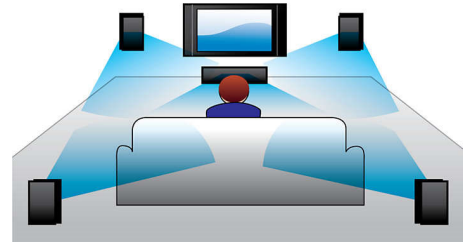

HDMI X 2

只需将播放机的音频 HDMI x2 输出插入非 3D AV 接收器的接口，即可享受栩栩如生的 3D 播放和水晶般清晰的 5.1 或 7.1 音频。

可播放 iPod/iPhone 音乐并为其充电

在为 iPod/iPhone 充电的同时享受您最爱的音乐！只需用 USB 线缆将 iPod/iPhone 连接到家庭影院系统的 USB 端口即可。这样，便可在播放音乐的同时为 iPod/iPhone 充电，您可以尽情欣赏音乐，而不必担心 Apple 设备的电池电量耗尽。

内置 WiFi

借助内置 WiFi，只需轻松将您的家庭影院直接连接到您的家庭网络，即可体验丰富多彩的流行在线服务精选。您还可以欣赏专为您电视屏幕定制的一些提供电影、图片、资讯娱乐服务和其他在线内容的最优秀网站。

蓝牙无线传输

从音乐设备中进行蓝牙无线音乐传输

Dolby TrueHD 和 DTS-HD

Dolby TrueHD 和 DTS-HD Master Audio Essential 可从蓝光光盘提供最优质的环绕声音效。所再现的音效可与剧场的音效相媲美，完全展现原声音乐的饱满和细腻。Dolby TrueHD 和 DTS-HD Master Audio Essential 让您的高清娱乐体验趋于完美。

无线后置扬声器选项

无线后置扬声器使您在摆放扬声器时十分自由和灵活。采用无干扰技术开发的无线扬声器可产生全环绕立体声，而没有难看的电线连接。

用于播放的触摸屏

借助直观的触摸屏控制，您只需轻按前面板上的触敏控件即可控制音量及其它播放选项。

规格

声音

- 音效增强: 自动音量调节器, 数码数字定向逻辑 II, 夜间模式
- 声音系统: 杜比数字 5.1, 杜比数字 Plus, 杜比 True HD, DTS 数字环绕声, DTS-HD 高分辨率音频, DTS-HD Master Audio
- 低音炮输出功率: 166 瓦
- 均衡器设置: 电影, 音乐, 原装, 新闻, 游戏
- 中置扬声器输出功率: 166 瓦
- 卫星扬声器输出功率: 4 x 166 瓦
- 总功率 RMS @ 30% THD: 1000 瓦