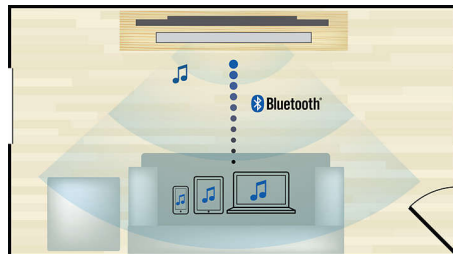

旨在增强您在家的影院体验

- 触摸屏令播放和音量控制更加直观
- 无线后置扬声器选项，令摆放井井有条

轻松享受您的所有影音娱乐

- 内置 WiFi，可让您尽情享受无线连接的媒体
- 全高清 3D 蓝光，营造宛若真实再现的 3D 电影体验
- 通过 SimplyShare 互联易享以无线方式连接和传输娱乐内容
- 连接至 HDMI x2 以享受卓越的画质和音质
- 卡拉 OK 功能让您在家中畅享演唱的乐趣
- 通过 USB 端口播放 iPod/iPhone 并为其充电
- 从音乐设备中进行蓝牙无线音乐传输

HDMI X 2

只需将播放机的音频 HDMI x2 输出插入非 3D AV 接收器的接口，即可享受栩栩如生的 3D 播放和水晶般清晰的 5.1 或 7.1 音频。

可播放 iPod/iPhone 音乐并为其充电

在为 iPod/iPhone 充电的同时享受您最爱的音乐！只需用 USB 线缆将 iPod/iPhone 连接到家庭影院系统的 USB 端口即可。这样，便可在播放音乐的同时为 iPod/iPhone 充电，您可以尽情欣赏音乐，而不必担心 Apple 设备的电池电量耗尽。

内置 WiFi

借助内置 WiFi，只需轻松将您的家庭影院直接连接到您的家庭网络，即可体验丰富多彩的流行在线服务精选。您还可以欣赏专为您电视屏幕定制的一些提供电影、图片、资讯娱乐服务和其他在线内容的最优秀网站。

蓝牙无线传输

从音乐设备中进行蓝牙无线音乐传输

Dolby TrueHD 和 DTS-HD

Dolby TrueHD 和 DTS-HD Master Audio Essential 可从蓝光光盘提供最优质的环绕声音效。所再现的音效可与剧场的音效相媲美，完全展现原声音乐的饱满和细腻。Dolby TrueHD 和 DTS-HD Master Audio Essential 让您的高清娱乐体验趋于完美。