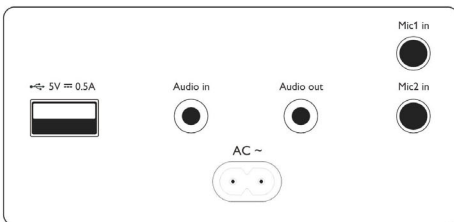

Поддерживаемые аудиоформаты

- Bluetooth: SBC
- USB: MP3

Комфорт

- Карaoke: Громкость микрофона, Эхоконтроль, Смягчение голоса, Изменение голоса
- Кнопки управления: Включение/отключение питания, Воспроизведение/пауза, Увел.

громкости, Уменьшение громкости, Переключатель освещения, Динамическое усиление НЧ

- Режимы подсветки: Да, светомузыка и стробоскоп
- Дисплей: Нет

Совместимость

- Управление в приложении для смартфона/планшета: Нет

Мощность

- Емкость аккумулятора: 2200 мА ч, 11,1 В
- Источник питания: 100—240 В перем. тока, 50/60 Гц
- Энергопотребление в режиме ожидания: $\leq 0,5$ Вт
- Тип элемента питания: Литий-ионный (встроенный)
- Время работы батареи: 12 часов
- Время зарядки: 3 часов
- Внешний аккумулятор: Нет

Размеры упаковки

- высота: 41.4 см
- Тип упаковки: Картон
- Тип размещения на полке: На подставке
- ширина: 38.2 см
- Глубина: 37 см
- Количество изделий в упаковке: 1
- EAN: 48 95229 12632 9
- Вес брутто: 7.7 кг
- Вес нетто: 6.035 кг
- Вес упаковки: 1.665 кг

Габариты изделия

- высота: 30.6 см
- ширина: 30 см
- Глубина: 30 см
- Вес: 5.94 кг

Аксессуары

- Входящие в комплект аксессуары: Шнур питания сети переменного тока, Краткое руководство пользователя, Гарантийный сертификат, Гарантийный талон и информация о безопасности

Дата выпуска 2024-03-30

Версия: 7.7.1

EAN: 48 95229 12632 9

© 2024 Koninklijke Philips N.V.
Все права защищены.

Характеристики могут меняться без предварительного уведомления. Торговые марки являются собственностью Koninklijke Philips N.V. или соответствующих владельцев.

www.philips.com