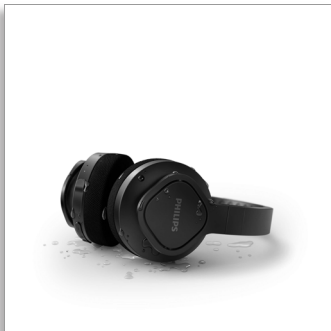

Philips
Kabellose Sportkopfhörer

Waschbare Kopfhörerpolster
Leicht und robust
IP55 Staub-/Wasserschutz

TAA4216BK

Aktiv bleiben. Frisch fühlen. Los rocken.

Diese robusten, leichten kabellosen On-Ear-Kopfhörer sind für einen aktiven Lebensstil konzipiert. Abnehmbare und waschbare Kopfhörerpolster sorgen für einen angenehmen Tragekomfort, egal ob Sie auf dem Laufband oder am Strand sind. 35 Stunden Wiedergabezeit für Musik ohne Pausen.

Vom Park über die Straßen bis zum Strand

- Einfache Aufbewahrung. Kompakt zusammenklappbar
- Multifunktionstaste. Integriertes Mikrofon. Einfache Kopplung
- Kompatibel mit einem Audiokabel (3,5-mm-Buchse)

- Leistungsstarke 40-mm-Neodym-Treiber
- Klarer Sound und kraftvoller Bass
- Ihre Musik hören nur Sie. Geschlossenes Design
- 15 Minuten Ladezeit für zusätzliche 2 Stunden Wiedergabezeit

PHILIPS

Besonderheiten