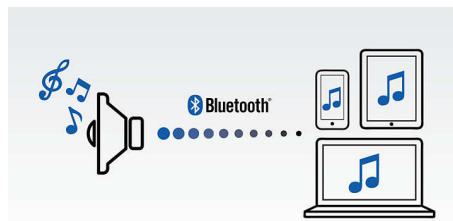

Belaidis muzikos srautinis perdavimas

„Bluetooth“ yra trukdžiams atspari ir mažai energijos naudojanti nedidelio atstumo belaidžio ryšio technologija. Naudojant šią technologiją galima lengvai belaidžiu ryšiu prisijungti prie „iPod“ / „iPhone“ / „iPad“ arba kitų „Bluetooth“ įrenginių, tokių kaip išmanieji

SD700B/00

telefonai, planšetiniai kompiuteriai arba net nešiojamieji kompiuteriai. Todėl per šį garsiakalbį be jokių laidų galite mėgautis mėgstama muzika, vaizdo įrašų arba žaidimų garsu.