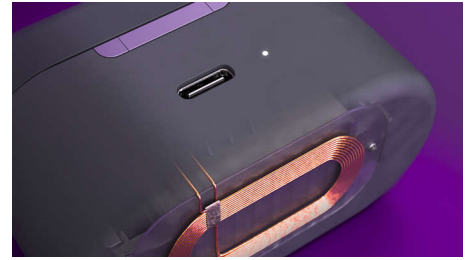

35 hodín prehrávania s puzdrom

S plne nabitými slúchadlami aj puzdrom, ktoré sa vám vojde do vrecka, si môžete na cestách vychutnať viac než deň prehrávania. Navyše ak vytiahnete slúchadlo z ucha, hudba sa pozastaví, takže vám neujde ani jeden takt. Puzdro kompatibilné so štandardom Qi možno nabíjať bezdrôtovo alebo cez kábel USB-C.

Aplikácia pre slúchadlá Philips

Pomocou aplikácie pre slúchadlá Philips môžete upraviť mieru potlačania hluku prepínaním medzi predvolenými režimami, ako aj aktivovať potlačenie zvuku vetra. Ekvalizér vám umožní doladiť zvuk tak, aby zodpovedal vašej nálade.

Rýchle párovanie. Dotykové ovládanie

S dotykovým ovládaním je všetko jednoduchšie, zatiaľ čo funkcia Google Fast Pair vám umožní spárovať slúchadlá s kompatibilným zariadením so systémom Android jediným ťuknutím. Keď sa slúchadlá nachádzajú v blízkosti zariadenia so systémom Android, automaticky sa vás opýtajú, či ich chcete pripojiť.

Infračervený snímač

Infračervený snímač. Hudba sa pozastaví, keď si vytiahnete slúchadlo

silikónové náušníky na slúchadlá

Sedem veľkostí silikónových krytov na špičky

IPX4 odolné voči potu/striekajúcej vode

IPX4 odolné voči potu/striekajúcej vode bez ohľadu na počasie